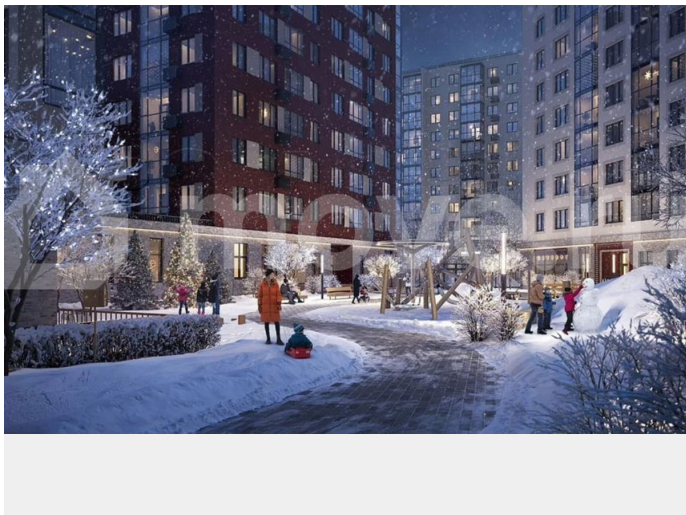

строительства ЖК.