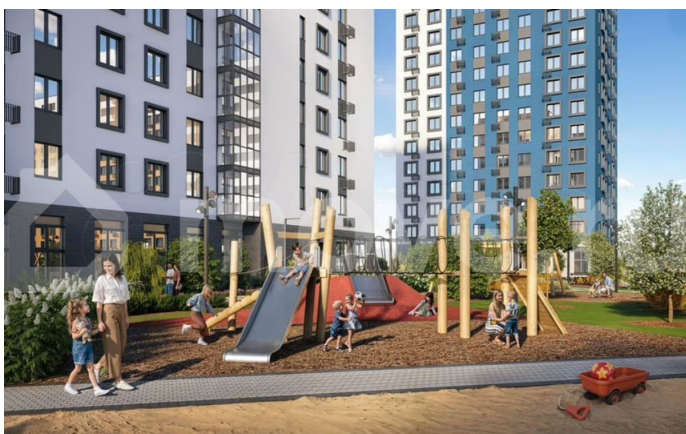

площадку. ЗАСТРОЙЩИК ГК «А101» — один из крупнейших застройщиков России. Каждая восьмая квартира, проданная в Москве, находится в районе, построенном компанией, что подчеркивает её значимость и успех на рынке недвижимости.

A101
Лаголово

- Высота потолка **2.84 м**
- Отделка **дизайнерская**
- Ключи **III кв. 2028 г.**