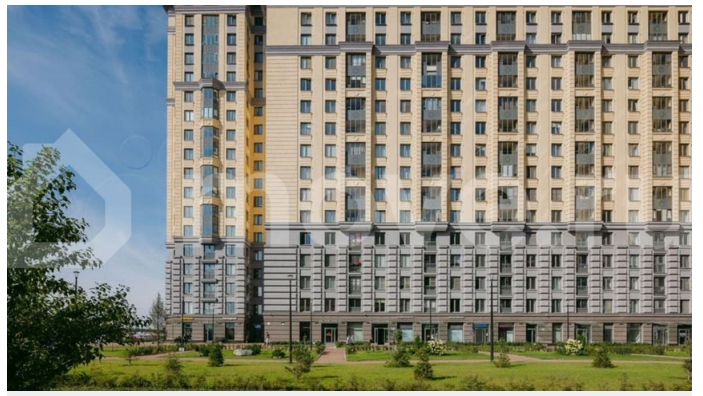

с отделкой

Квартира в новостройке

да

Описание

Цена действует при 100% оплате и на определенные ипотечные программы. Подробности — в отделе продаж по телефону. Продаётся студия в ЖК «Цивилизация на Неве» на 2 этаже. Общая площадь составляет 28.10 кв. м. Квартира с white box отделкой. Жилой комплекс «Цивилизация на Неве» располагается по адресу Санкт-Петербург, Невский. «Цивилизация на Неве» - видовые дома

<https://spb.move.ru/objects/9290004435>

ООО «ЛСР. Недвижимость-Северо-Запад», ЛСР. Недвижимость - Северо-Запад

89251234567

для заметок

бизнес-класса, расположенные вдоль набережной Невы, всего в 7 км от исторического центра. Жилой комплекс идеально выражает особый дух, свойственный знаменитым просторным кварталам постройки сталинской эпохи в Москве и на Московском проспекте в Петербурге. Расположение: • 15 мин на авто до Невского проспекта; • 15 мин на авто до Московского вокзала; • 5 мин на авто до станции метро «Улица Дыбенко»; • 14 мин (7 км) до КАД. Уникальный дизайн входных зон, закрытая территория, видеонаблюдение и охрана, подземный паркинг с лифтом и другие особенности проекта отвечают заявленному классу. В каждом дворе предусмотрено озеленение по индивидуальному ландшафтному проекту с благородными растениями и кустарниками. Преимущества: • Закрытая территория с видеонаблюдением; • Подземный паркинг с лифтом; • Детская площадка на приватной безопасной территории; • Несколько детских садов и школ; • Инфраструктура шаговой доступности на первых этажах корпусов. Успейте приобрести квартиру на выгодных условиях! Чтобы узнать подробности, обращайтесь за консультацией по телефону.