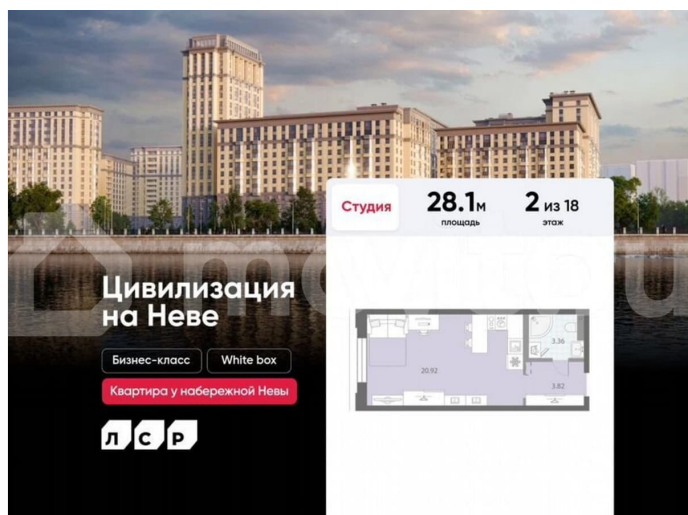

с отделкой

Квартира в новостройке

да

Описание

Цена действует при 100% оплате и на определенные ипотечные программы. Подробности — в отделе продаж по телефону. Продаётся студия в ЖК «Цивилизация на Неве» на 2 этаже. Общая площадь составляет 28.10 кв. м. Квартира с white box отделкой. Жилой комплекс «Цивилизация на Неве» располагается по адресу Санкт-Петербург, Невский. «Цивилизация на Неве» - видовые дома

<https://spb.move.ru/objects/9290004435>

ООО «ЛСР. Недвижимость-Северо-Запад», ЛСР. Недвижимость - Северо-Запад

89251234567

для заметок

бизнес-класса, расположенные вдоль набережной Невы, всего в 7 км от исторического центра. Жилой комплекс идеально выражает особый дух, свойственный знаменитым просторным кварталам постройки сталинской эпохи в Москве и на Московском проспекте в Петербурге. Расположение: • 15 мин на авто до Невского проспекта; • 15 мин на авто до Московского вокзала; • 5 мин на авто до станции метро «Улица Дыбенко»; • 14 мин (7 км) до КАД. Уникальный дизайн входных зон, закрытая территория, видеонаблюдение и охрана, подземный паркинг с лифтом и другие особенности проекта отвечают заявленному классу. В каждом дворе предусмотрено озеленение по индивидуальному ландшафтному проекту с благородными растениями и кустарниками. Преимущества: • Закрытая территория с видеонаблюдением; • Подземный паркинг с лифтом; • Детская площадка на приватной безопасной территории; • Несколько детских садов и школ; • Инфраструктура шаговой доступности на первых этажах корпусов. Успейте приобрести квартиру на выгодных условиях! Чтобы узнать подробности, обращайтесь за консультацией по телефону.