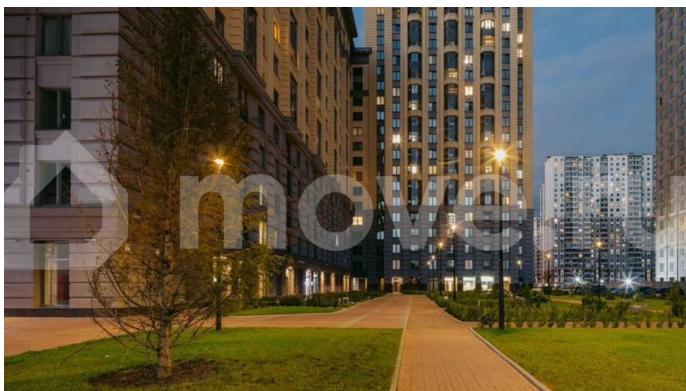

с отделкой

Квартира в новостройке

да

Описание

Цена действует при 100% оплате и на определенные ипотечные программы. Подробности — в отделе продаж по телефону. Продаётся студия в ЖК «Цивилизация на Неве» на 2 этаже. Общая площадь составляет 28.10 кв. м. Квартира с white box отделкой. Жилой комплекс «Цивилизация на Неве» располагается по адресу Санкт-Петербург, Невский. «Цивилизация на Неве» - видовые дома

<https://spb.move.ru/objects/9290004435>

ООО «ЛСР. Недвижимость-Северо-Запад», ЛСР. Недвижимость - Северо-Запад

89251234567

для заметок

бизнес-класса, расположенные вдоль набережной Невы, всего в 7 км от исторического центра. Жилой комплекс идеально выражает особый дух, свойственный знаменитым просторным кварталам постройки сталинской эпохи в Москве и на Московском проспекте в Петербурге. Расположение: • 15 мин на авто до Невского проспекта; • 15 мин на авто до Московского вокзала; • 5 мин на авто до станции метро «Улица Дыбенко»; • 14 мин (7 км) до КАД. Уникальный дизайн входных зон, закрытая территория, видеонаблюдение и охрана, подземный паркинг с лифтом и другие особенности проекта отвечают заявленному классу. В каждом дворе предусмотрено озеленение по индивидуальному ландшафтному проекту с благородными растениями и кустарниками. Преимущества: • Закрытая территория с видеонаблюдением; • Подземный паркинг с лифтом; • Детская площадка на приватной безопасной территории; • Несколько детских садов и школ; • Инфраструктура шаговой доступности на первых этажах корпусов. Успейте приобрести квартиру на выгодных условиях! Чтобы узнать подробности, обращайтесь за консультацией по телефону.