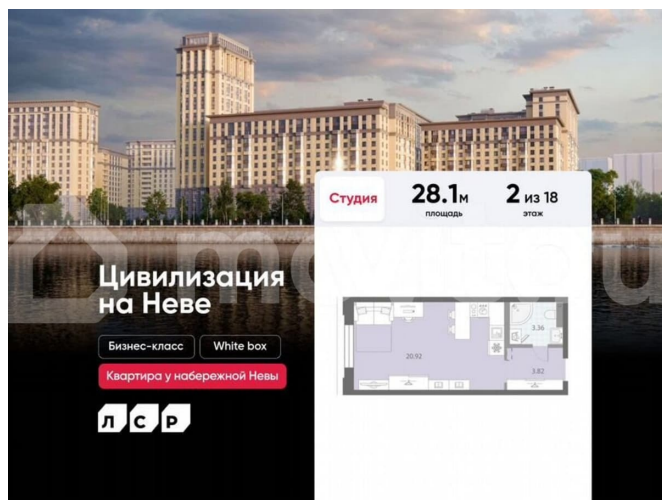

с отделкой

Квартира в новостройке

да

Описание

Цена действует при 100% оплате и на определенные ипотечные программы. Подробности — в отделе продаж по телефону. Продаётся студия в ЖК «Цивилизация на Неве» на 2 этаже. Общая площадь составляет 28.10 кв. м. Квартира с white box отделкой. Жилой комплекс «Цивилизация на Неве» располагается по адресу Санкт-Петербург, Невский. «Цивилизация на Неве» - видовые дома

<https://spb.move.ru/objects/9290004435>

ООО «ЛСР. Недвижимость-Северо-Запад», ЛСР. Недвижимость - Северо-Запад

89251234567

для заметок

бизнес-класса, расположенные вдоль набережной Невы, всего в 7 км от исторического центра. Жилой комплекс идеально выражает особый дух, свойственный знаменитым просторным кварталам постройки сталинской эпохи в Москве и на Московском проспекте в Петербурге. Расположение: • 15 мин на авто до Невского проспекта; • 15 мин на авто до Московского вокзала; • 5 мин на авто до станции метро «Улица Дыбенко»; • 14 мин (7 км) до КАД. Уникальный дизайн входных зон, закрытая территория, видеонаблюдение и охрана, подземный паркинг с лифтом и другие особенности проекта отвечают заявленному классу. В каждом дворе предусмотрено озеленение по индивидуальному ландшафтному проекту с благородными растениями и кустарниками. Преимущества: • Закрытая территория с видеонаблюдением; • Подземный паркинг с лифтом; • Детская площадка на приватной безопасной территории; • Несколько детских садов и школ; • Инфраструктура шаговой доступности на первых этажах корпусов. Успейте приобрести квартиру на выгодных условиях! Чтобы узнать подробности, обращайтесь за консультацией по телефону.