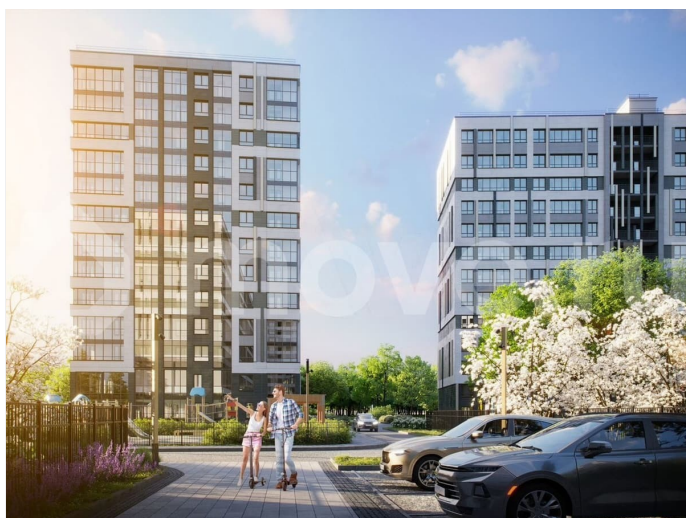

Аквилон привлекла студию DEREVO PARK, которую ассоциация ландшафтных архитекторов России четыре года подряд признавала лучшей. Два хвойных сада, расположенные вдоль западной стороны квартала, станут визитной карточкой ЖК «Аквилон ZALIVE». Локация и инфраструктура Васильевский остров – это море и прогулки, Санкт-Петербургский Государственный Университет и Ростральные колонны, музей современного искусства «Эрарта» и концептуальное пространство «Севкабель Порт». Достаточно переехать через мост – и вот вы уже в центре или на Петроградской стороне. - 7 мин. до развязки ЗСД -12 мин. до м. Приморская -15 мин. до м. Невский проспект (AQID02478078)