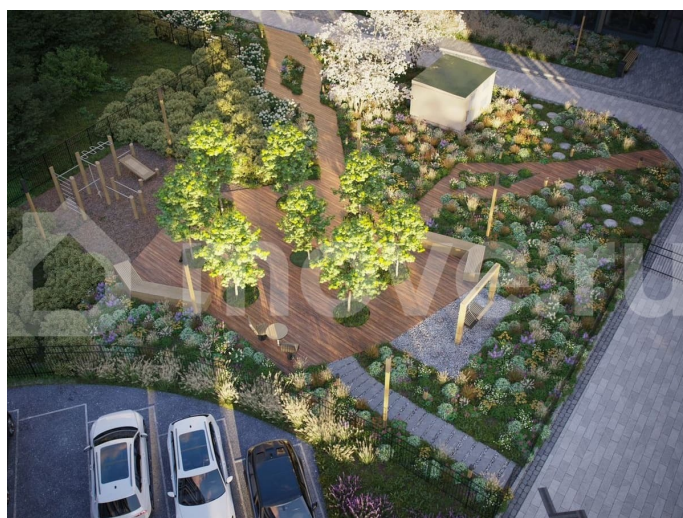

Аквилон привлекла студию DEREVO PARK, которую ассоциация ландшафтных архитекторов России четыре года подряд признавала лучшей. Два хвойных сада, расположенные вдоль западной стороны квартала, станут визитной карточкой ЖК «Аквилон ZALIVE». Локация и инфраструктура Васильевский остров – это море и прогулки, Санкт-Петербургский Государственный Университет и Ростральные колонны, музей современного искусства «Эрарта» и концептуальное пространство «Севкабель Порт». Достаточно переехать через мост – и вот вы уже в центре или на Петроградской стороне. - 7 мин. до развязки ЗСД -12 мин. до м. Приморская -15 мин. до м. Невский проспект (AQID02478078)