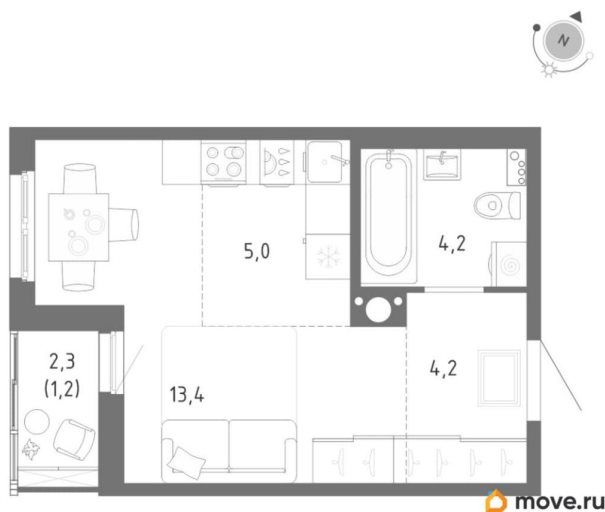

Общая площадь

28.1 м²

Этаж

5/12

Детали объекта

Тип сделки

Продам

Раздел

Описание

Продаётся студия в строящемся доме (Корпус 1), срок сдачи: IV-кв. 2028, общей площадью 28 кв.м., на 5 этаже. Жилой комплекс

**Отдел продаж, Бесплатная
консультация**

79674395627

для заметок

«Клюква.Парк» - это новое пространство для энергичных людей, желающих обрести комфортное место для жизни, реализации и творчества. Современная архитектура и качественные детские площадки, благоустроенные зоны для отдыха и развитая инфраструктура - всё это обеспечит высокий уровень удобства проживания. Комплекс строится в Пушкинском районе вблизи исторических пригородов Петербурга и крупных городских магистралей. Социально значимые объекты - школа, детский сад, поликлиника - находятся в шаговой доступности.