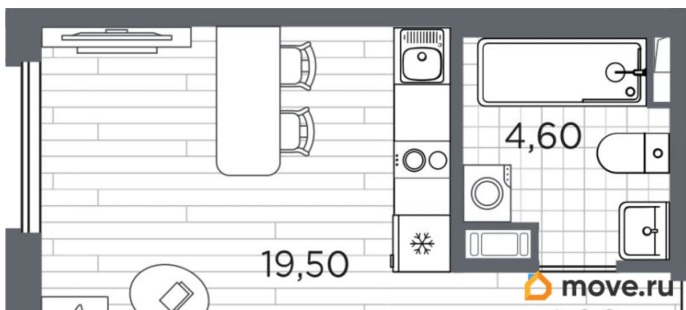

Move.ru - вся недвижимость России