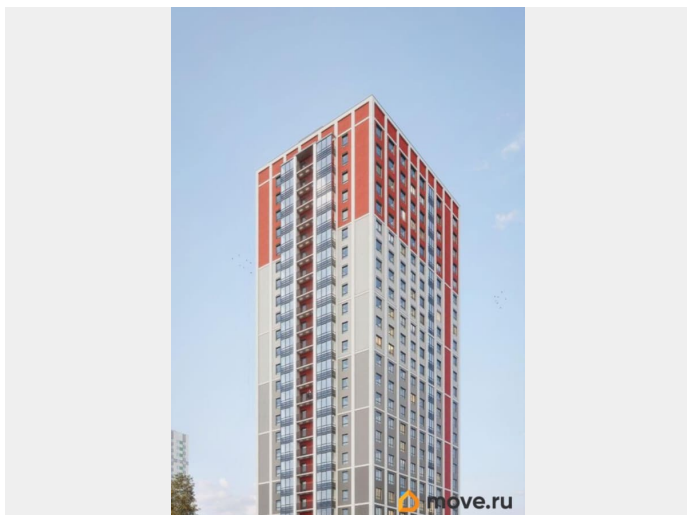

небольшим количеством соседей на этаже.
Безопасность: территория квартала закрыта для посторонних и автомобилей. Доступ на территорию осуществляется по индивидуальным магнитным ключам. В квартале действуют современные системы видеонаблюдения. Паркинг: на территории предусмотрен многоуровневый паркинг, а так же гостевая парковка.