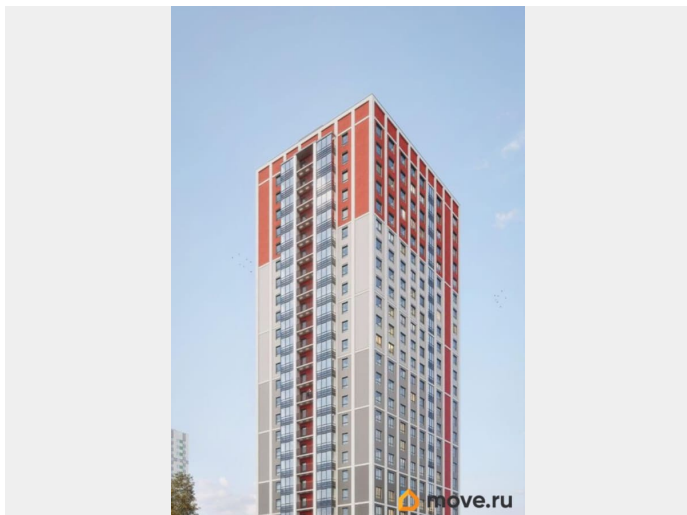

для посторонних и автомобилей. Доступ на территорию осуществляется по индивидуальным магнитным ключам. В квартале действуют современные системы видеонаблюдения. Паркинг: на территории предусмотрен многоуровневый паркинг, а так же гостевая парковка.