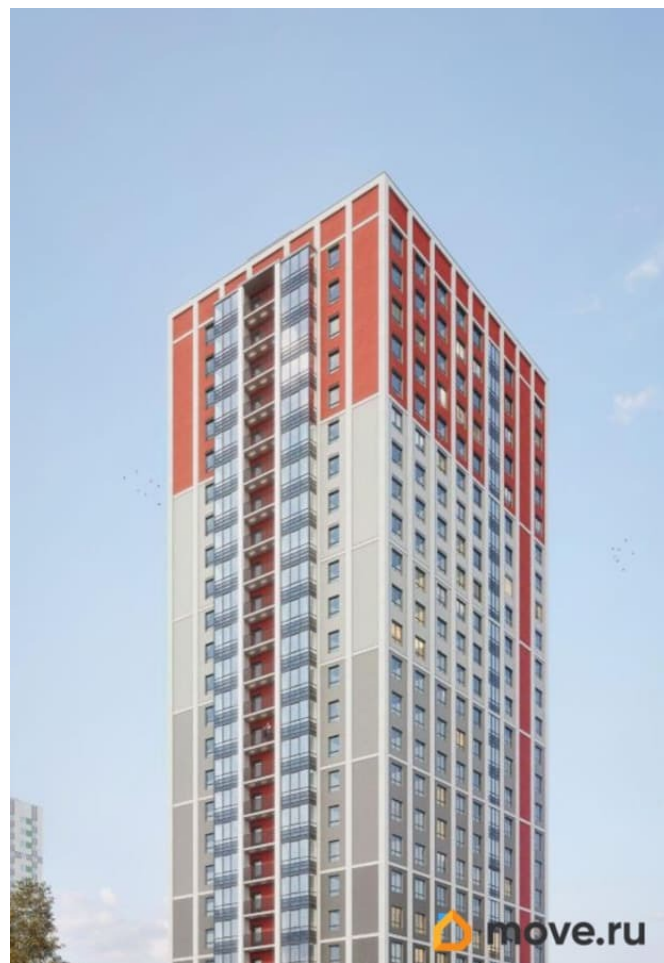

7 631 960 ₺

Округ

[СПБ, Приморский район](#)

для заметок

Квартира

Высота потолков

2.7 м

Жилая площадь

14 м²

Площадь кухни

4.6 м²

Общая площадь

28.1 м²

Этаж

24/25

Детали объекта

Тип сделки

Продам

Раздел

[Квартиры](#)

Тип санузла

совмещенный

Вид из окна

на улицу

Ремонт

без отделки

Квартира в новостройке