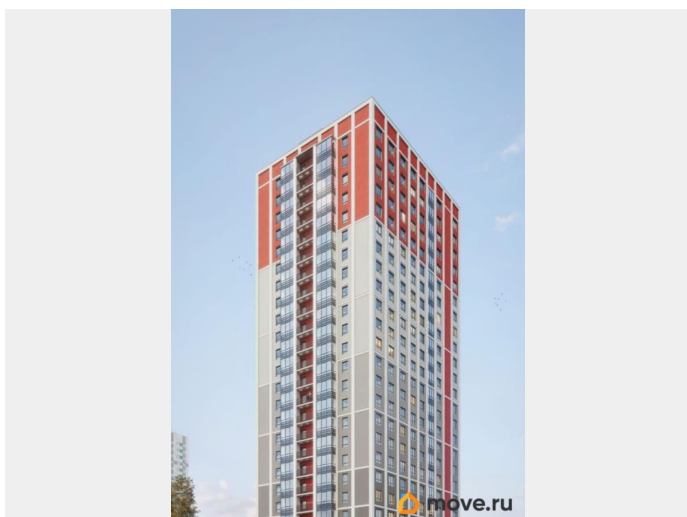

небольшим количеством соседей на этаже.
Безопасность: территория квартала закрыта для посторонних и автомобилей. Доступ на территорию осуществляется по индивидуальным магнитным ключам. В квартале действуют современные системы видеонаблюдения. Паркинг: на территории предусмотрен многоуровневый паркинг, а так же гостевая парковка.