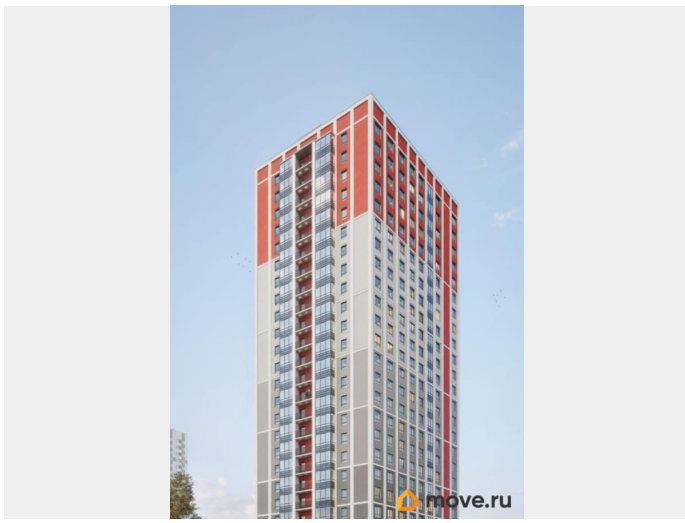

Move.ru - вся недвижимость России