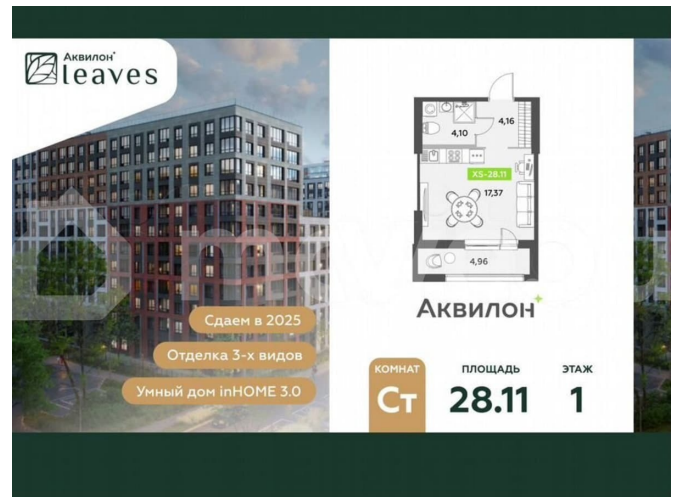

Создано: 17.02.2026 в 01:15

Обновлено: 03.04.2026 в 01:22

Санкт-Петербург, ш Пулковское, 30

10 712 945 ₺

Санкт-Петербург, ш Пулковское, 30

Улица

[шоссе Пулковское](#)

Квартира

Общая площадь

28.1 м²

Этаж

1/12

Детали объекта

Тип сделки

Продам

Раздел

[Квартиры](#)

Ремонт

с отделкой

Квартира в новостройке

да

Описание

Купи квартиру в ЖК «Аквилон Leaves»!
Отделка В квартире выполнена предчистовая отделка WhiteBox + Возможен дозаказ отделки в любом из 3 цветов: SAND, TERRA, GRAPHITE Отделка входит в стоимость квартиры в ДДУ ЖК «Аквилон Leaves» Жилой комплекс класса бизнес-лайт «Аквилон

<https://spb.move.ru/objects/9290000517>

Отдел продаж, Группа Аквилон

89251234567

для заметок