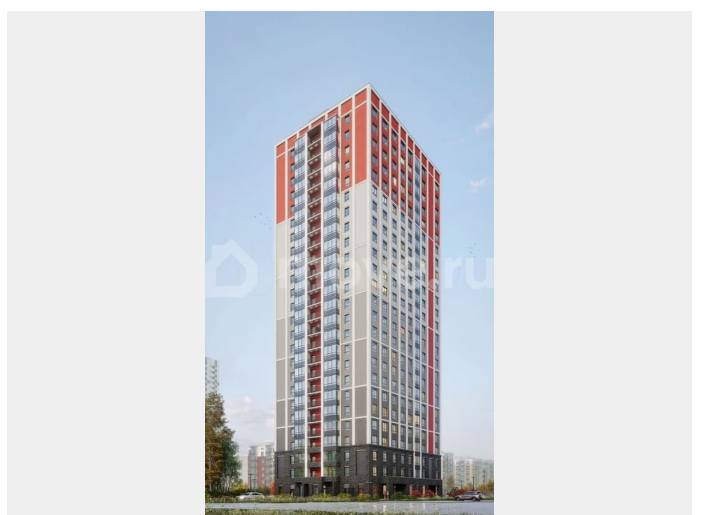

Окла

КОМНАТ   ПЛОЩАДЬ   ЭТАЖ
СТ   28,1 м²   21