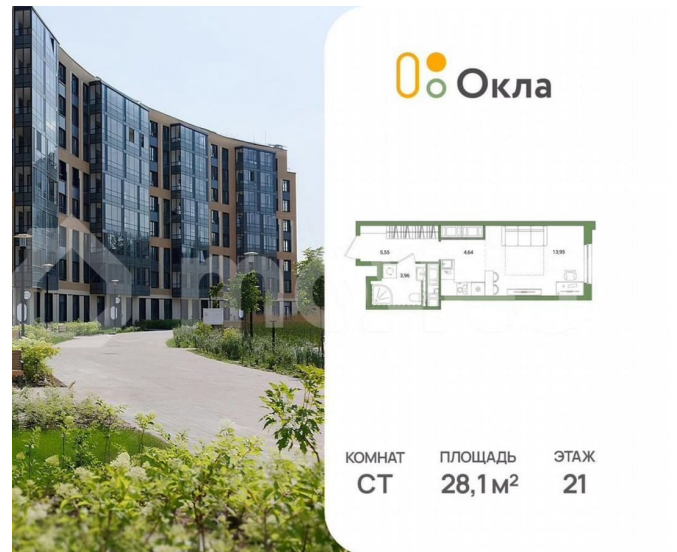

Создано: 03.04.2026 в 02:20

Обновлено: 11.04.2026 в 01:28

Санкт-Петербург, Суздальское ш, стр.

2.2.1

7 145 830 ₺

Санкт-Петербург, Суздальское ш, стр. 2.2.1

Квартира

Общая площадь

28.1 м²

Этаж

21/25

Детали объекта

Тип сделки

Продам

Раздел

[Квартиры](#)

Ремонт

без отделки

Квартира в новостройке

да

Описание

Продается квартира-студия 249 в ЖК ОКЛА

<https://spb.move.ru/objects/9293125666>

Новая Жизнь, Новая Жизнь

89251234567

для заметок

 **Окла**

КОМНАТ ПЛОЩАДЬ ЭТАЖ
СТ 28,1 м² 21

Move.ru - вся недвижимость России