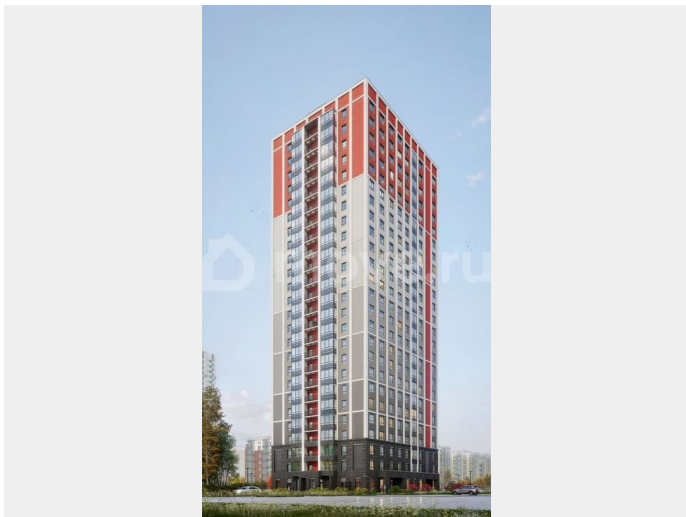

Создано: 03.04.2026 в 02:20

Обновлено: 11.04.2026 в 01:28

Новая Жизнь, Новая Жизнь

89251234567

Санкт-Петербург, Суздальское ш, стр.

2.2.1

7 145 830 ₹

Санкт-Петербург, Суздальское ш, стр. 2.2.1

Продается квартира-студия 262 в ЖК ОКЛА

Окла

КОМНАТ	ПЛОЩАДЬ	ЭТАЖ
СТ	28,1м ²	22

Move.ru - вся недвижимость России