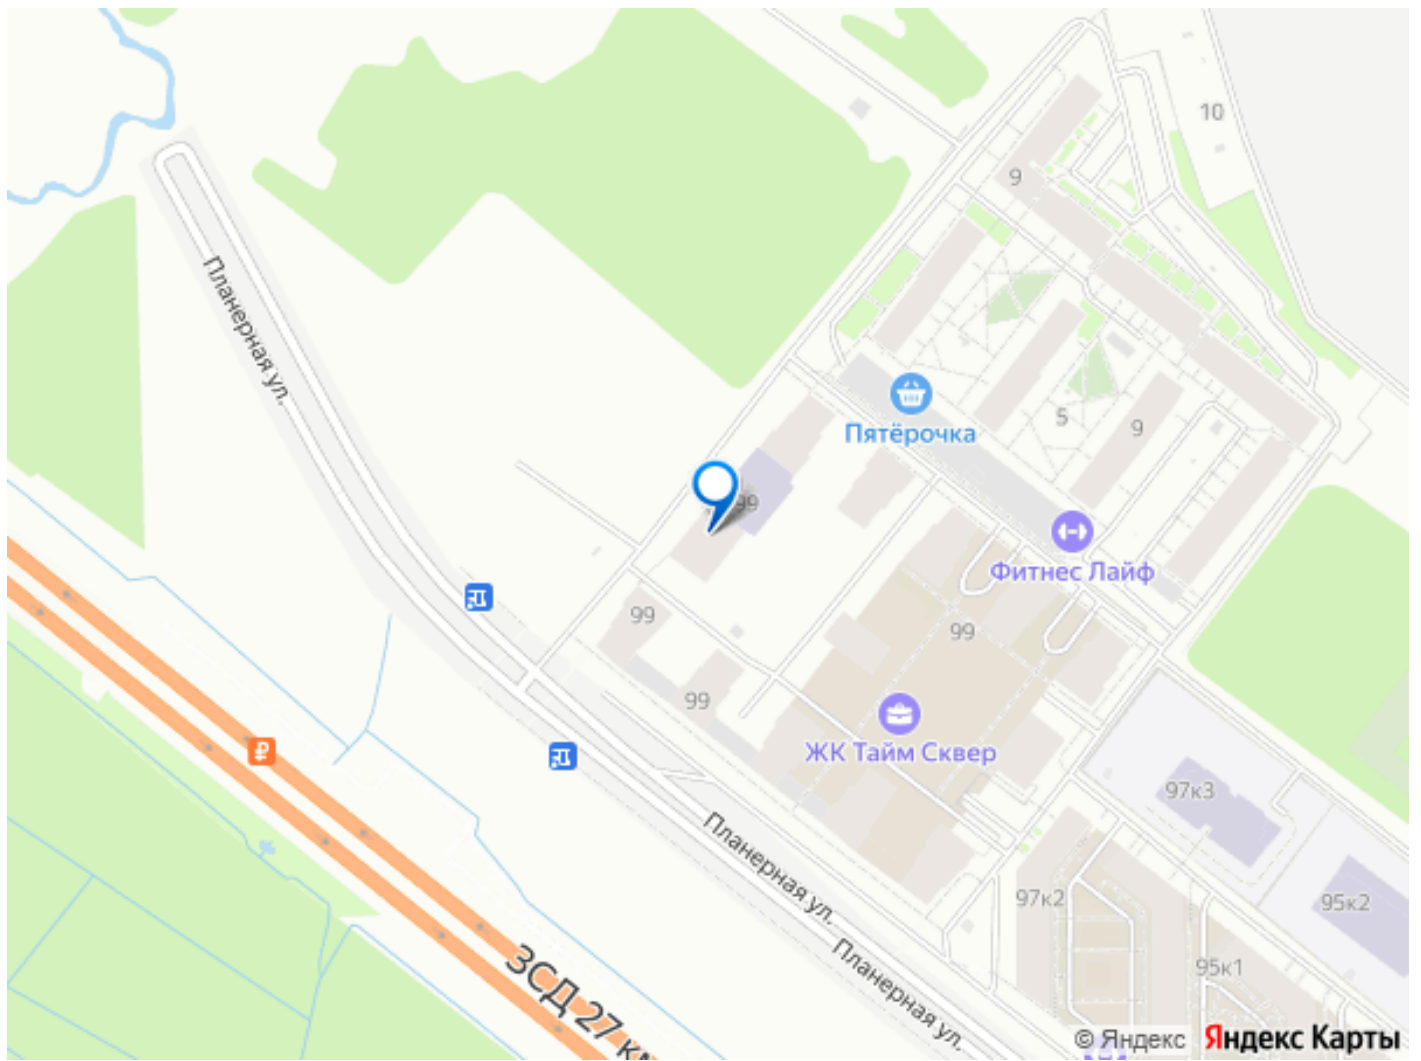

<https://spb.move.ru/objects/9290709757>

**Холдинг «РСТИ» (Росстройинвест),**

**Холдинг «РСТИ» (Росстройинвест)**

**89251234567**

для заметок

Расположение подходит как автомобилистам, так и тем, кто предпочитает общественный транспорт. Рядом с домами находятся выезды на КАД и Западный скоростной диаметр. До станции метро «Комendantский проспект» можно добраться за 30 минут на автобусе. В «Тайм Сквер» появится собственная инфраструктура. В коммерческих помещениях на первых этажах корпусов запланированы магазины, салоны красоты, кафе, рестораны и другие сервисы. Предусмотрен детский сад на 100 мест. В закрытом внутреннем дворе будут обустроены зоны для отдыха, игровые и спортивные площадки. Автовладельцев порадует отапливаемый паркинг, спуститься в который можно будет на лифте. Еще одно преимущество «Тайм Сквер» — его близость к природе. Окна домов выходят на Юнтоловский лесопарк. За 20 минут на машине жители комплекса доберутся до парка 300-летия Петербурга и Финского залива. А на «Лахта Центр» получится полюбоваться из окон некоторых квартир. Жилой комплекс состоит из 13 домов высотой 13 этажей. Фасады отделаны штукатуркой и клинкерной плиткой. Благодаря графитовому цвету и ассиметричному расположению окон дома выглядят строго, но в то же время оригинально. Расположение домов перекликается с названием проекта. Каждый из корпусов, находящихся по периметру участка, символизирует отдельный час на циферблате, а центральный дом (корпус 0) обозначает место пересечения стрелок. Благодаря этому с высоты комплекс будет напоминать огромные часы.