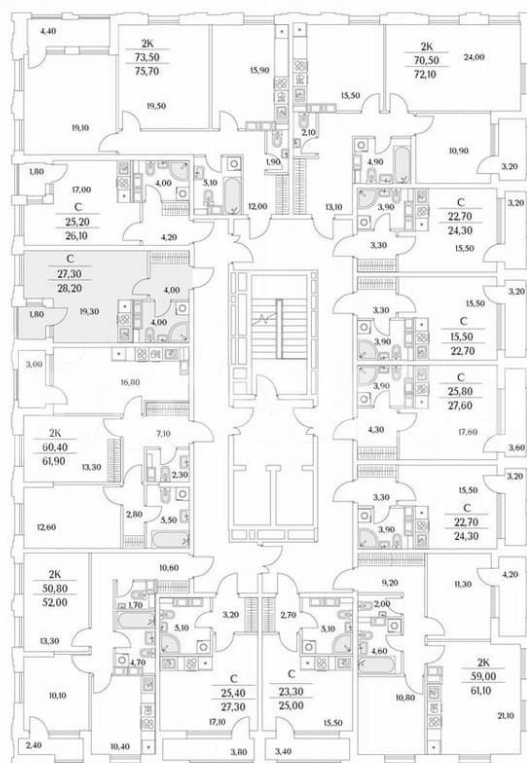

🕒 Создано: 03.03.2026 в 01:12

🔄 Обновлено: 04.04.2026 в 01:12

Санкт-Петербург, ул Глухарская, уч. 33

9 114 924 ₽

Санкт-Петербург, ул Глухарская, уч. 33

Улица

[улица Глухарская](#)

Квартира

Общая площадь

28.1 м²

Этаж

10/13

Детали объекта

Тип сделки

Продам

Раздел

[Квартиры](#)

Ремонт

без отделки

Квартира в новостройке

да

Описание

Продаётся Студия в ЖК Тайм Сквер от застройщика Холдинг «РСТИ» (Росстройинвест). Квартира находится в 13 этажном доме, в Корпус К9 - Тайм Сквер на 10 этаже. Общая площадь квартиры 28,10 кв.м. Жилой комплекс «Тайм Сквер» строится в Приморском районе Санкт-Петербурга.

<https://spb.move.ru/objects/9290709757>

Холдинг «РСТИ» (Росстройинвест),

Холдинг «РСТИ» (Росстройинвест)

89251234567

для заметок