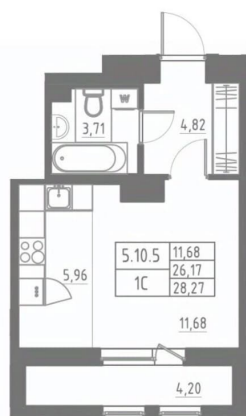

межэтажных перекрытий, шумозащитные окна, малозумные лифты Light-in - в квартирах устанавливаются широкоформатные окна, увеличены на 30%. Высота подоконников на уровне 60 см от пола. Vent-in - в каждой комнате есть клапаны индивидуальной вентиляции, которые обеспечивают приток свежего воздуха с улицы. inHOME умный дом в каждой квартире Интеллектуальная цифровая система, которая позволит дистанционно решать бытовые вопросы, управлять квартирой и экономить на оплате коммунальных услуг. В состав inHOME входят: IP-домофон, Face key, «умные» счетчики, датчики протечки, дистанционное отключение розеток, и т.д. Паркинг Подземный паркинг с доступом на лифте Локация - м. Звездная и м. Купчино 10 мин. на машине - КАД 5 мин. на машине - Пулковское шоссе 15 мин. на машине - Невский проспект 35 мин. на машине

move.ru