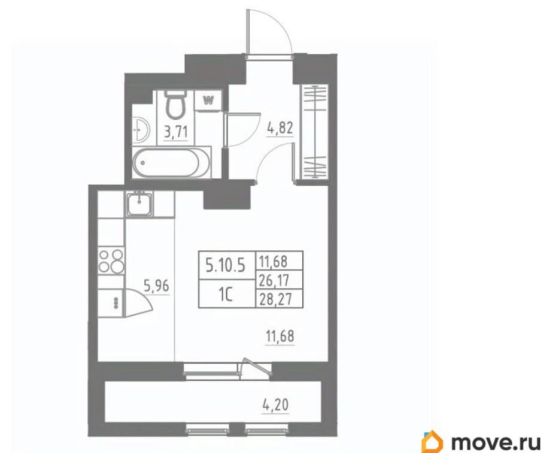

Квартира

Высота потолков

2.7 м

Жилая площадь

11.7 м²

Площадь кухни

6 м²

Общая площадь

28.27 м²

Этаж

11/12

Детали объекта

Тип сделки

Продам

Раздел

[Квартиры](#)

Тип балкона

лоджия

Тип санузла

совмещенный

Вид из окна

на улицу

Ремонт

с отделкой