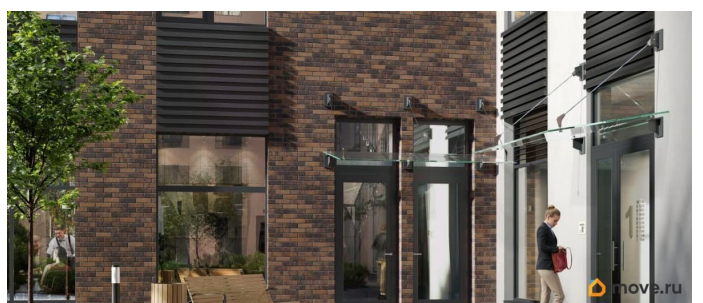

A+

3 вида чистовой отделки

ПЛОЩАДЬ КОМНАТ ЭТАЖ
67 28 27 11
move.ru