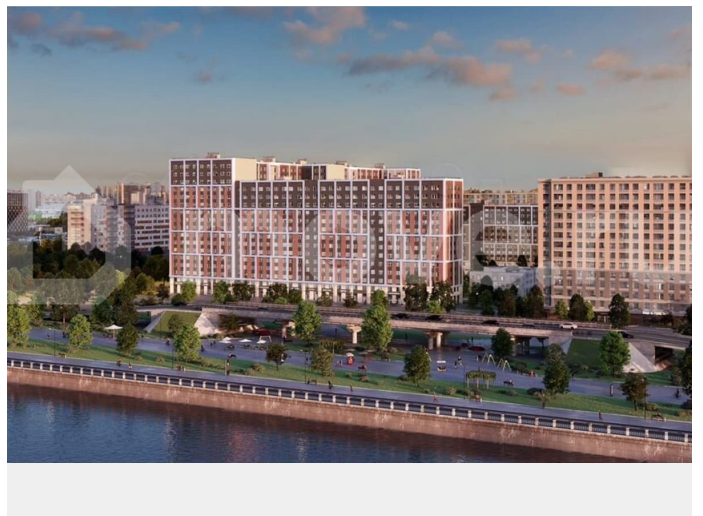

Панорамные виды на Неву, благоустроенные дворы, детская игровая комната, подземный паркинг, коммерческие зоны на первом этаже, это и многое другое делает Зум на Неве идеальным местом для жизни.

Особенности: - Панорамные виды на Неву и город; - 10 мин. до Парка Строителей, 15 мин. до Лондон-молла, Ленты, Максидома, 15 мин. до метро «ул. Дыбенко», 12 мин. до КАД, 10 мин. до центра; - Единая архитектурная концепция. Сдержанные и монументальные фасады в неоклассическом стиле; - Парадный лобби для жильцов. Единый вход в комплекс с администратором, зоной ресепшн и охраной, зоной для бесконтактной доставки посылок и еды; - Подземный отапливаемый паркинг с доступом из парадной; - Доступно 3 варианта отделки на выбор: черновая, предчистовая (White Box) и чистовая; - Зоны отдыха для взрослых и детей, Wi-Fi-покрытие во дворе и в паркинге, зоны для питомцев, арт-объекты и много другое. В шаговой доступности вся необходимая инфраструктура от детских садов и школ до супермаркетов и салонов красоты; - Все происходящее контролируется видеокамерами, а покой внутренней территории и безопасность ваших детей гарантируется полным отсутствием транспорта во дворах в концепции «без машин».