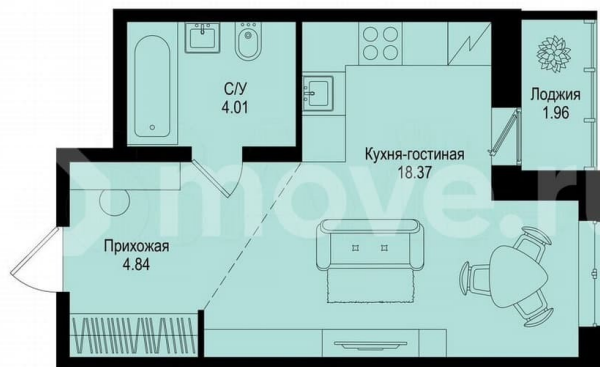

Создано: 17.02.2026 в 05:12

Обновлено: 15.04.2026 в 05:24

Ленинградская область, Всеволожский район, деревня Новосергиевка

5 104 200 ₺

Ленинградская область, Всеволожский район, деревня Новосергиевка

Шоссе

[Мурманское](#)

Квартира

Общая площадь

28.2 м²

Этаж

2/9

Детали объекта

Тип сделки

Продам

Раздел

[Квартиры](#)

Квартира в новостройке

да

Описание

Айди Кудрово II (iD Kudrovo II) — место, где сбываются мечты об идеальном балансе между работой и личной жизнью. Здесь вы получаете возможность наслаждаться спокойствием природы и по-настоящему отдыхать, но в то же время пользоваться всеми благами развитой инфраструктуры.

<https://spb.move.ru/objects/9290093414>

ЖК «Айди Кудрово II», ЖК «Айди Кудрово II»

89251234567

для заметок

© Яндекс Яндекс Карты