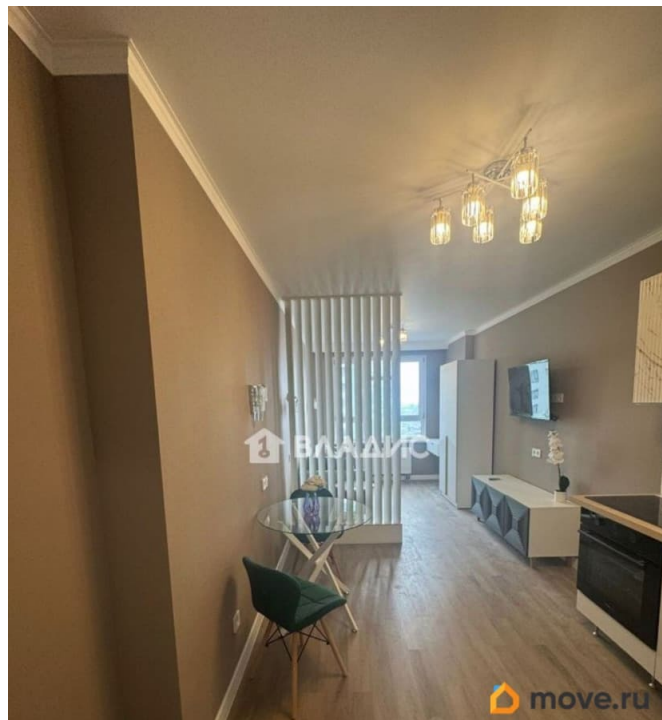

возможна ипотека, лифт, парковка

Описание

Код объекта: 2132891. Уютная просторная студия с дизайнерским ремонтом! Мебель и техника остаётся новым владельцам- готовый вариант для вашей счастливой жизни! Современный район, развитая инфраструктура: 5 минут пешком до станции метро «Парнас» торговые и развлекательные центры школы и детские сады, медицинские клиники 15 минут до исторического центра города вблизи Шуваловский парк- отличная альтернатива усталости от городского шума 1 взрослый собственник- быстрый выход на сделку!