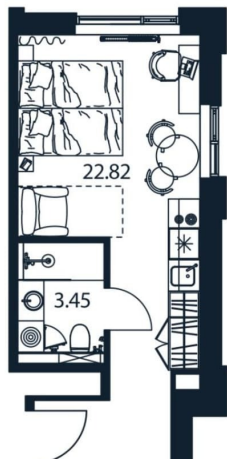

move.ru

Move.ru - вся недвижимость России