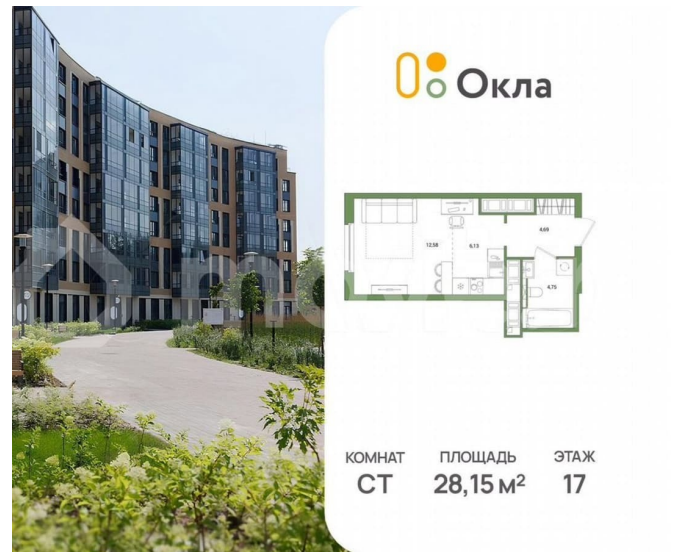

для заметок

Квартира

Общая площадь

28.2 м²

Этаж

17/25

Детали объекта

Тип сделки

Продается квартира-студия 207 в ЖК ОКЛА

Окла

КОМНАТ	ПЛОЩАДЬ	ЭТАЖ
СТ	28,15 м ²	17

Move.ru - вся недвижимость России