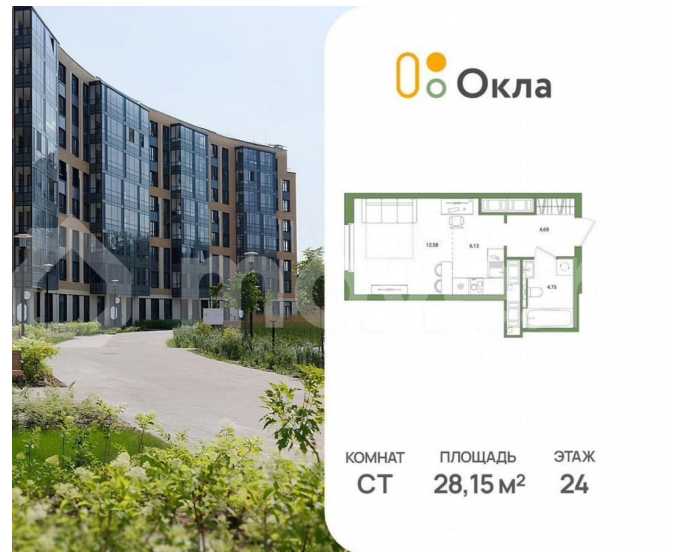

для заметок

Квартира

Общая площадь

28.2 м²

Этаж

24/25

Детали объекта

Тип сделки

Продается квартира-студия 298 в ЖК ОКЛА

 **Окла**

КОМНАТ ПЛОЩАДЬ ЭТАЖ
СТ 28,15 м² 24

Move.ru - вся недвижимость России