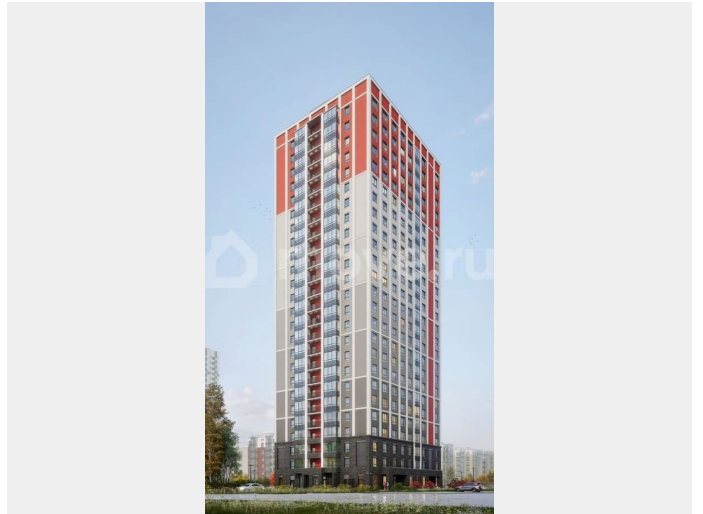

Продается квартира-студия 298 в ЖК ОКЛА

 **Окла**

КОМНАТ ПЛОЩАДЬ ЭТАЖ
СТ 28,15 м² 24

Move.ru - вся недвижимость России