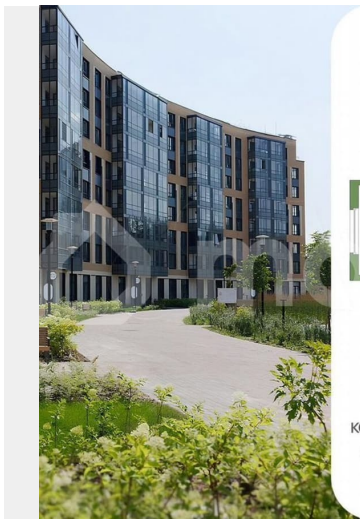

Продается квартира-студия 298 в ЖК ОКЛА

 **Окла**

КОМНАТ ПЛОЩАДЬ ЭТАЖ
СТ 28,15 м² 24

Move.ru - вся недвижимость России