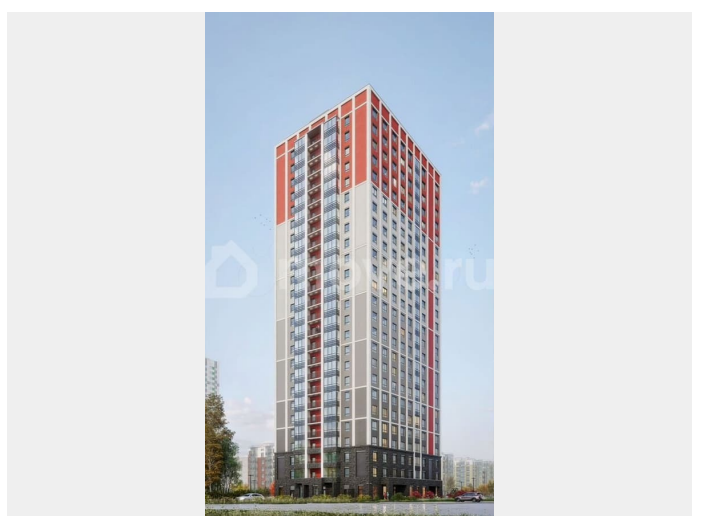

Окла

КОМНАТ
СТ

ПЛОЩАДЬ
28,15 м²

ЭТАЖ
20