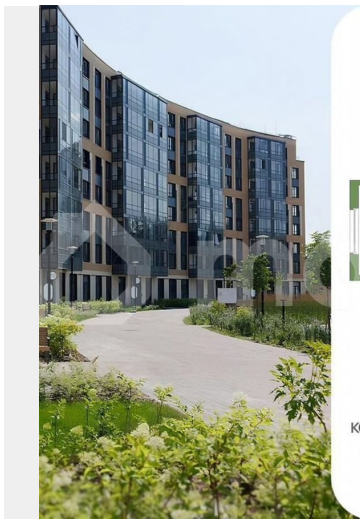

Окла

КОМНАТ
СТ

ПЛОЩАДЬ
28,15 м²

ЭТАЖ
20