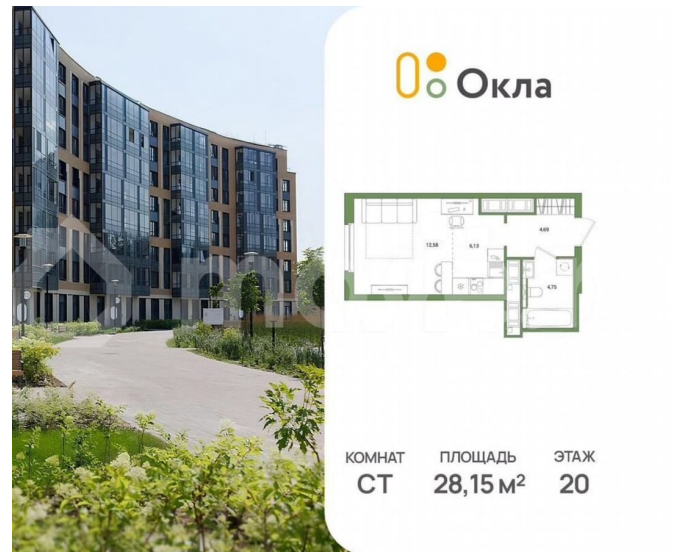

Создано: 03.04.2026 в 02:20

Обновлено: 11.04.2026 в 01:28

**Санкт-Петербург, Суздальское ш, стр.
2.2.1**

7 045 945 ₺

Санкт-Петербург, Суздальское ш, стр. 2.2.1

Квартира

Общая площадь

28.2 м²

без отделки

Квартира в новостройке

да

Описание

Продается квартира-студия 246 в ЖК ОКЛА

<https://spb.move.ru/objects/9293125756>

Новая Жизнь, Новая Жизнь

89251234567

для заметок

Окла

КОМНАТ
СТ

ПЛОЩАДЬ
28,15 м²

ЭТАЖ
20

Move.ru - вся недвижимость России