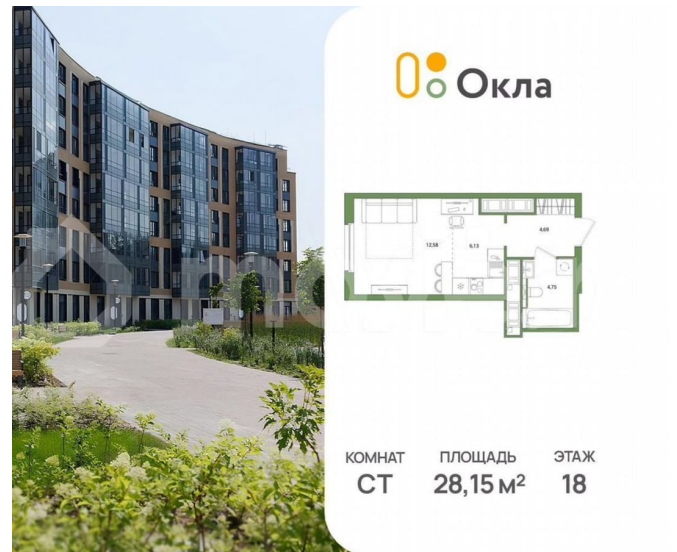

Создано: 03.04.2026 в 02:21

Обновлено: 03.04.2026 в 02:21

Новая Жизнь, Новая Жизнь

89251234567

Санкт-Петербург, Суздальское ш, стр.

2.2.1

7 003 720 ₹

Санкт-Петербург, Суздальское ш, стр. 2.2.1

для заметок

Квартира

Общая площадь

28.2 м²

Этаж

18/25

Детали объекта

Тип сделки

Продам

Раздел

[Квартиры](#)

Ремонт

без отделки

Квартира в новостройке

да

Описание

Продается квартира-студия 220 в ЖК ОКЛА