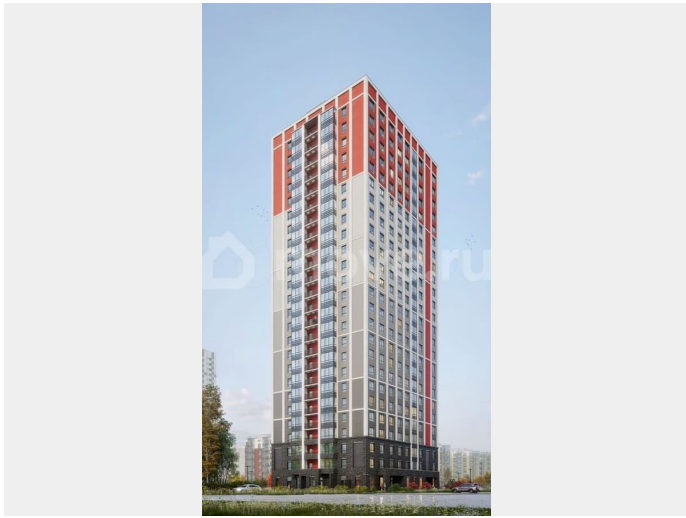

Создано: 03.04.2026 в 02:21

Обновлено: 03.04.2026 в 02:21

Новая Жизнь, Новая Жизнь

**89251234567**

Санкт-Петербург, Суздальское ш, стр.

2.2.1

**7 003 720 ₹**

Санкт-Петербург, Суздальское ш, стр. 2.2.1

### Описание

Продается квартира-студия 220 в ЖК ОКЛА

**Окла**

КОМНАТ	ПЛОЩАДЬ	ЭТАЖ
СТ	28,15 м <sup>2</sup>	18

Move.ru - вся недвижимость России