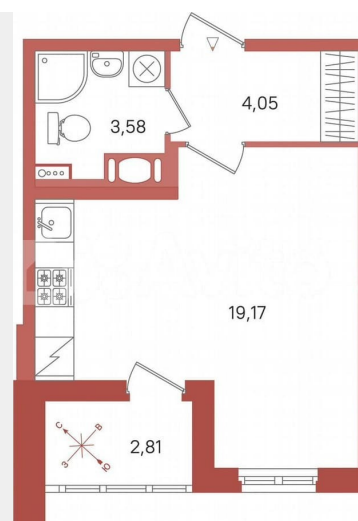

## Квартира

Общая площадь

28.2 м<sup>2</sup>

Этаж

2/11

<https://spb.move.ru/objects/9290099931>

Отдел продаж, Патио

**89251234567**

для заметок

переменной этажности: от пяти до двенадцати этажей. Концепция проекта — уютный жилой квартал, где соседи знают друг друга, дружат и общаются. В «Патю» есть все для комфортного добрососедского времяпровождения: закрытая дворовая территория с игровыми зонами для детей разных возрастов и пространством для спокойного отдыха взрослых, а также собственная живописная экотропа «Заповедный лабиринт» протяженностью около трех километров.