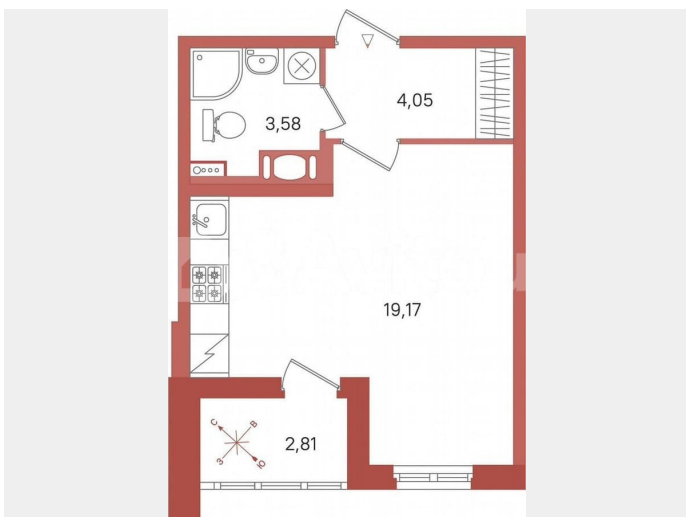

Шоссе

[Выборгское](#)

Квартира

Общая площадь

28.2 м²

Этаж

7/11

Детали объекта

<https://spb.move.ru/objects/9290099989>

Отдел продаж, Патио

89251234567

для заметок

переменной этажности: от пяти до двенадцати этажей. Концепция проекта — уютный жилой квартал, где соседи знают друг друга, дружат и общаются. В «Патю» есть все для комфортного добрососедского времяпровождения: закрытая дворовая территория с игровыми зонами для детей разных возрастов и пространством для спокойного отдыха взрослых, а также собственная живописная экотропа «Заповедный лабиринт» протяженностью около трех километров.