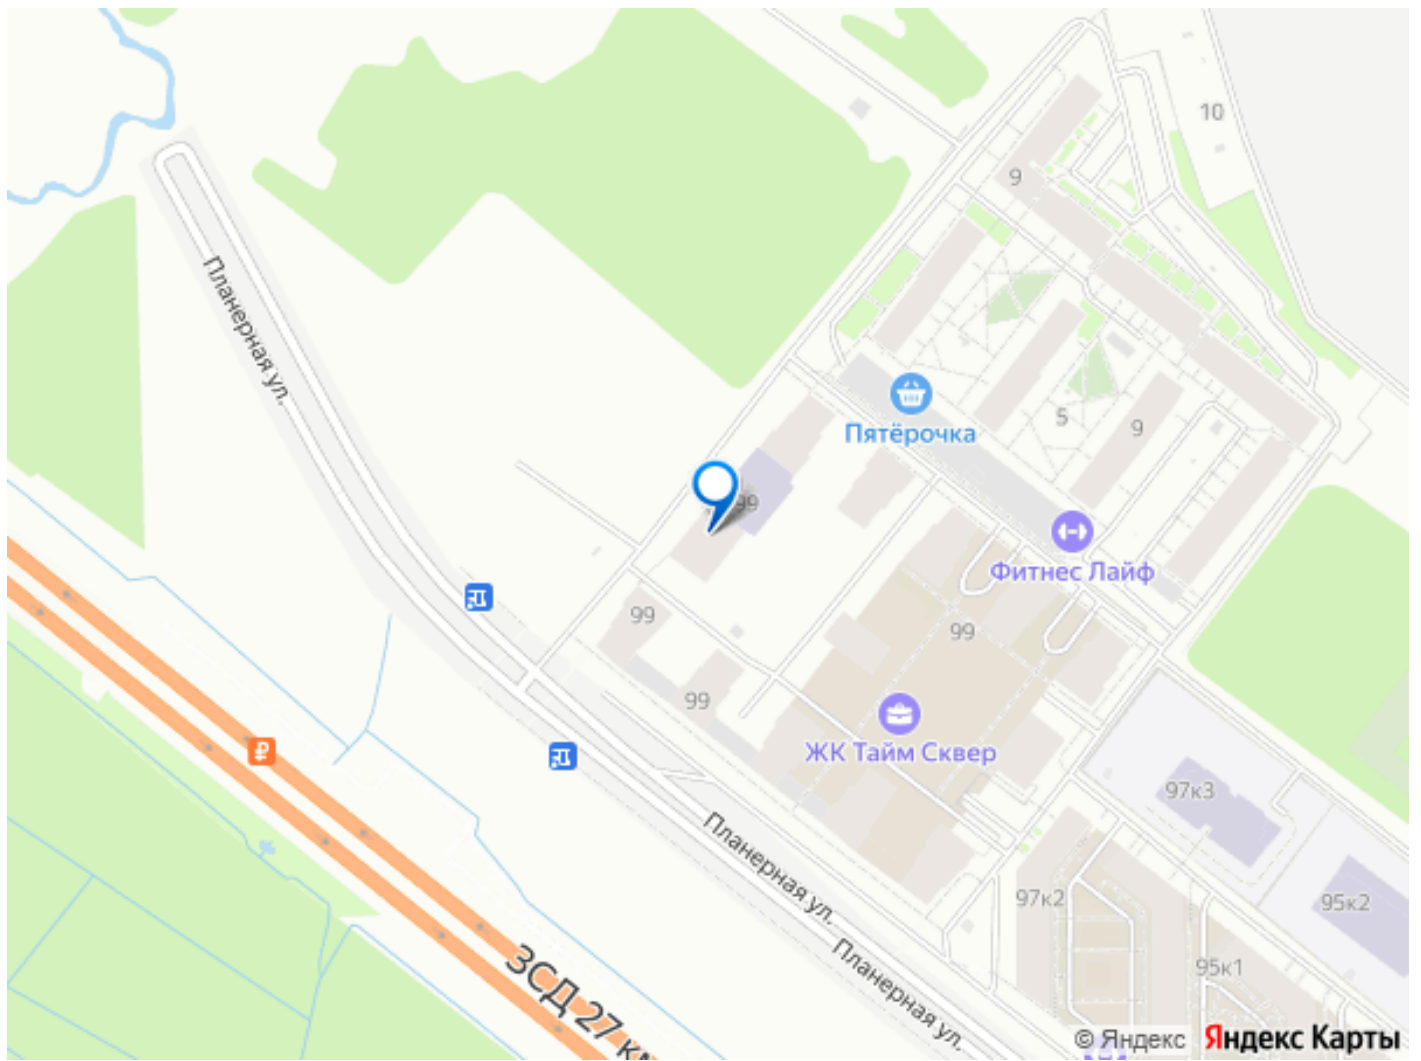

<https://spb.move.ru/objects/9290709735>

Холдинг «РСТИ» (Росстройинвест),

Холдинг «РСТИ» (Росстройинвест)

89251234567

для заметок

Расположение подходит как автомобилистам, так и тем, кто предпочитает общественный транспорт. Рядом с домами находятся выезды на КАД и Западный скоростной диаметр. До станции метро «Комендантский проспект» можно добраться за 30 минут на автобусе. В «Тайм Сквер» появится собственная инфраструктура. В коммерческих помещениях на первых этажах корпусов запланированы магазины, салоны красоты, кафе, рестораны и другие сервисы. Предусмотрен детский сад на 100 мест. В закрытом внутреннем дворе будут обустроены зоны для отдыха, игровые и спортивные площадки. Автовладельцев порадует отапливаемый паркинг, спуститься в который можно будет на лифте. Еще одно преимущество «Тайм Сквер» — его близость к природе. Окна домов выходят на Юнтоловский лесопарк. За 20 минут на машине жители комплекса доберутся до парка 300-летия Петербурга и Финского залива. А на «Лахта Центр» получится полюбоваться из окон некоторых квартир. Жилой комплекс состоит из 13 домов высотой 13 этажей. Фасады отделаны штукатуркой и клинкерной плиткой. Благодаря графитовому цвету и ассиметричному расположению окон дома выглядят строго, но в то же время оригинально. Расположение домов перекликается с названием проекта. Каждый из корпусов, находящихся по периметру участка, символизирует отдельный час на циферблате, а центральный дом (корпус 0) обозначает место пересечения стрелок. Благодаря этому с высоты комплекс будет напоминать огромные часы.