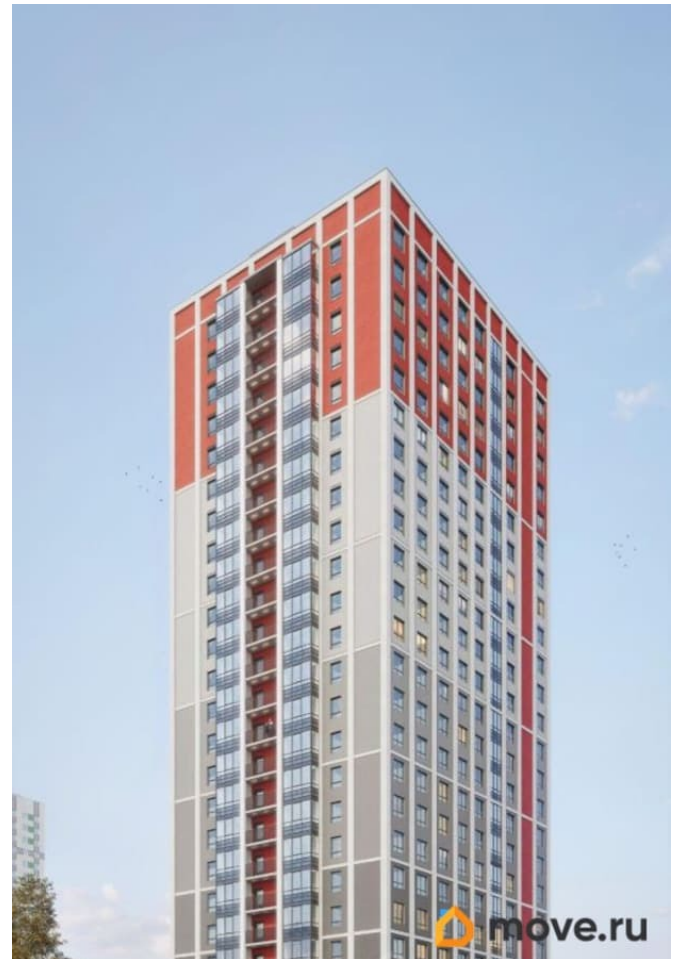

6 881 760 ₺

Округ

[СПБ, Приморский район](#)

для заметок

Квартира

Высота потолков

2.7 м

Жилая площадь

10.5 м²

Площадь кухни

6.6 м²

Общая площадь

28.32 м²

Этаж

15/25

Детали объекта

Тип сделки

Продам

Раздел

[Квартиры](#)

Тип санузла

совмещенный

Вид из окна

на улицу

Ремонт

без отделки

Квартира в новостройке