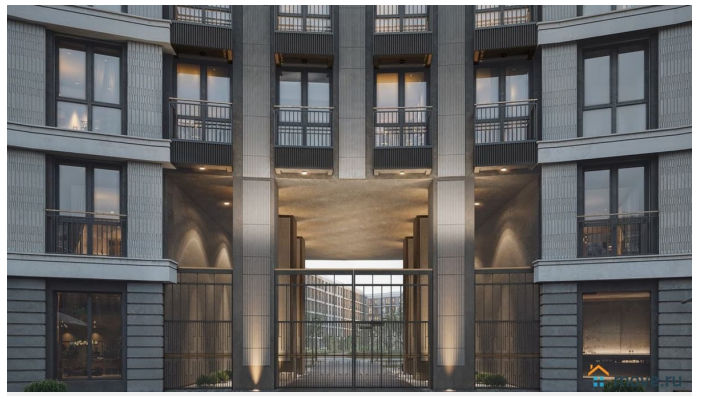

## Описание

Просторная квартира в престижной локации — ул. Профессора Попова, 38, между набережной Карповки и исторической застройкой Петроградской стороны. Из окон открываются виды на Иоанновский монастырь и реку Карповку. В пешей доступности метро «Петроградская», «Чкаловская» и «Чёрная речка». Высота потолков 3 м, панорамное остекление, эксклюзивная планировка. Квартира передается без отделки, что позволяет реализовать индивидуальный дизайн-проект. Монолитно-кирпичный дом клубного формата, 6-этажная периметральная застройка с полузакрытым двором и парадными курдонёрами. Подземный паркинг с прямым доступом из жилых этажей. Благоустроенная набережная с собственным причалом, озеленённые пространства для отдыха. Рядом ведущие вузы, школы, парки и рестораны. Удобный выезд на ЗСД.