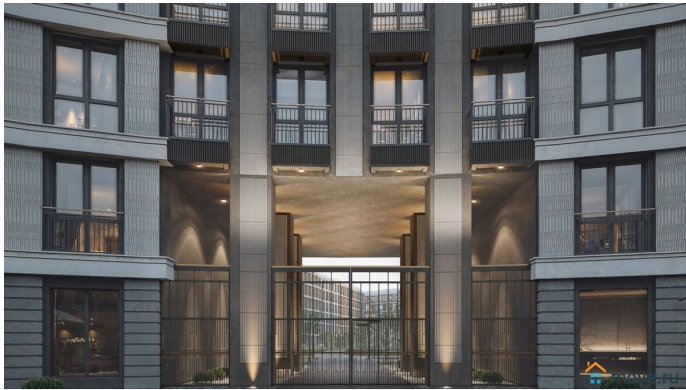

лифт, парковка

Описание

Просторная квартира в престижной локации — ул. Профессора Попова, 38, между набережной Карповки и исторической застройкой Петроградской стороны. Из окон открываются виды на Иоанновский монастырь и реку Карповку. В пешей доступности метро «Петроградская», «Чкаловская» и «Чёрная речка». Высота потолков 3 м, панорамное остекление, эксклюзивная планировка. Квартира передается без отделки, что позволяет реализовать индивидуальный дизайн-проект. Монолитно-кирпичный дом клубного формата, 6-этажная периметральная застройка с полузакрытым двором и парадными курдонёрами. Подземный паркинг с прямым доступом из жилых этажей. Благоустроенная набережная с собственным причалом, озеленённые пространства для отдыха. Рядом ведущие вузы, школы, парки и рестораны. Удобный выезд на ЗСД.