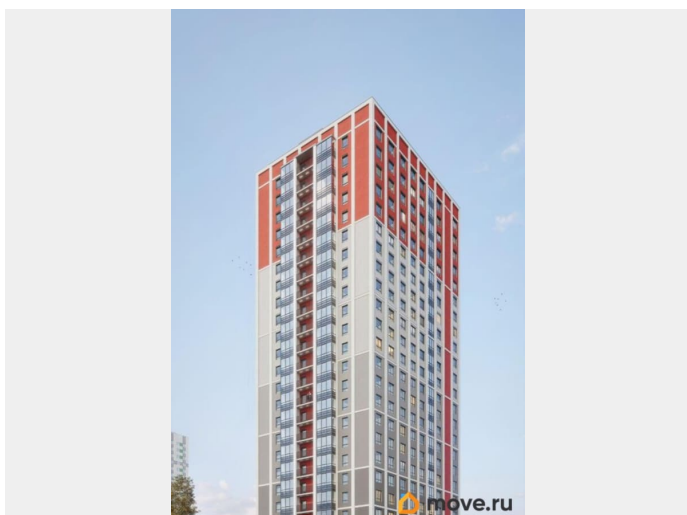

небольшим количеством соседей на этаже.
Безопасность: территория квартала закрыта для посторонних и автомобилей. Доступ на территорию осуществляется по индивидуальным магнитным ключам. В квартале действуют современные системы видеонаблюдения. Паркинг: на территории предусмотрен многоуровневый паркинг, а так же гостевая парковка.