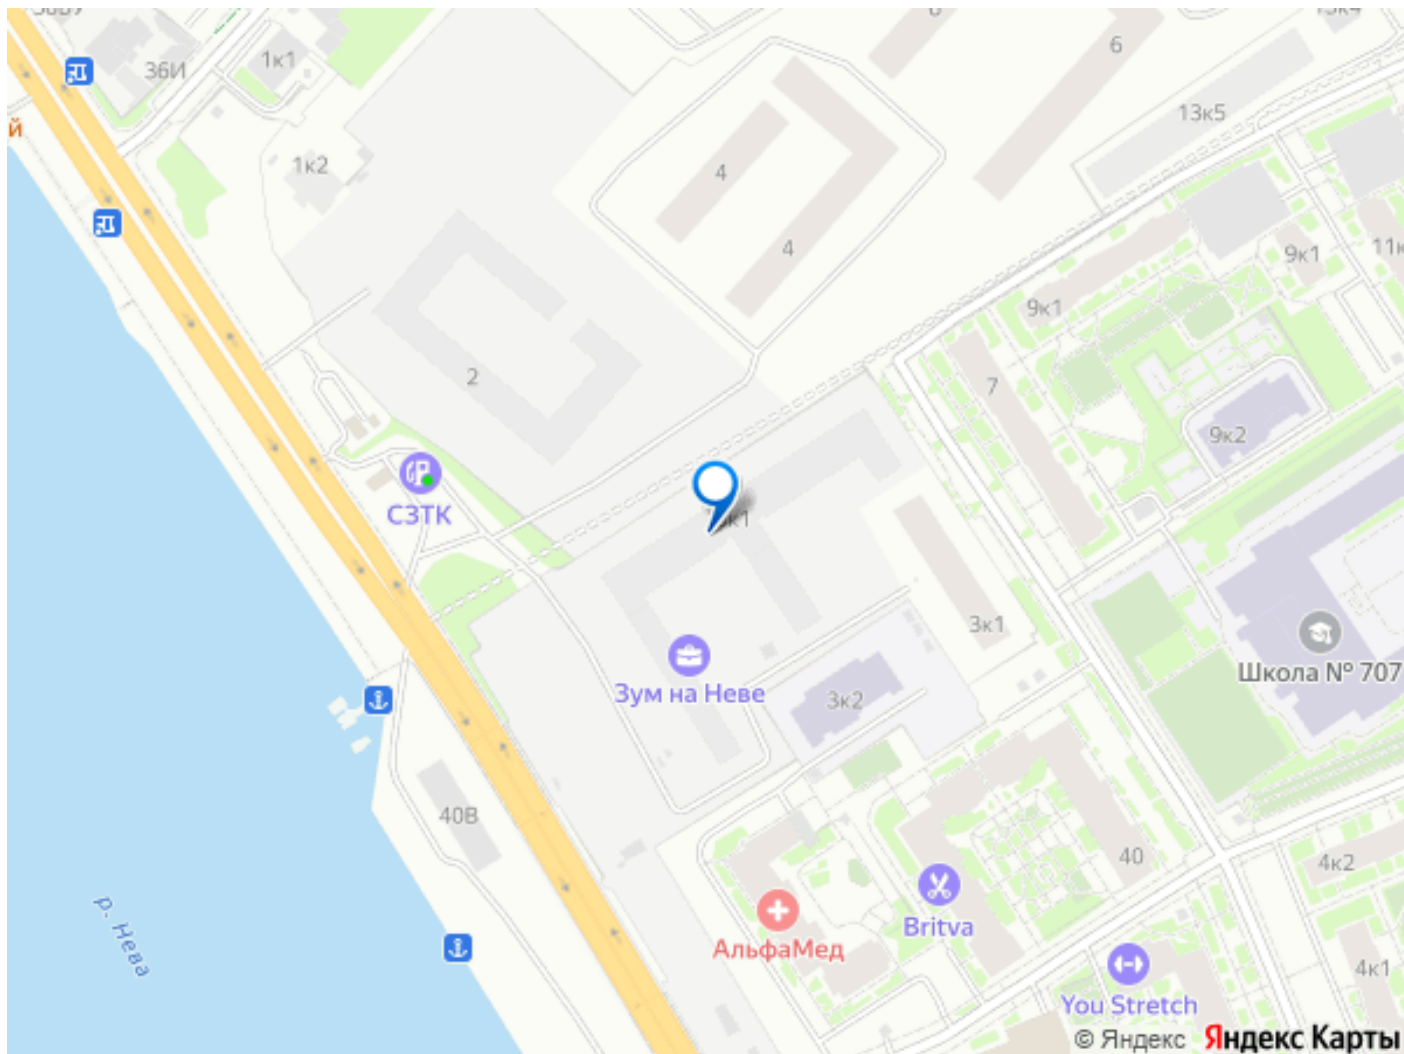

zoom на неве

КОМНАТНОСТЬ  
С

ПЛОЩАДЬ  
27.73 м²

ЭТАЖ  
3

Move.ru - вся недвижимость России