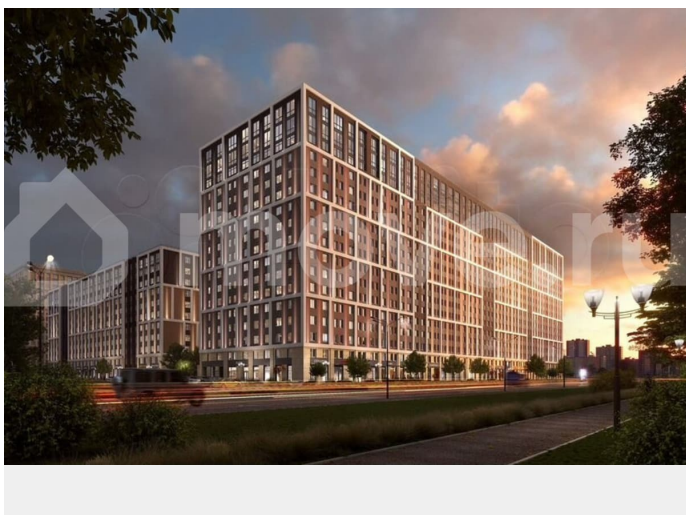

КОМНАТНОСТЬ
С

ПЛОЩАДЬ
28.24 м²

ЭТАЖ
2