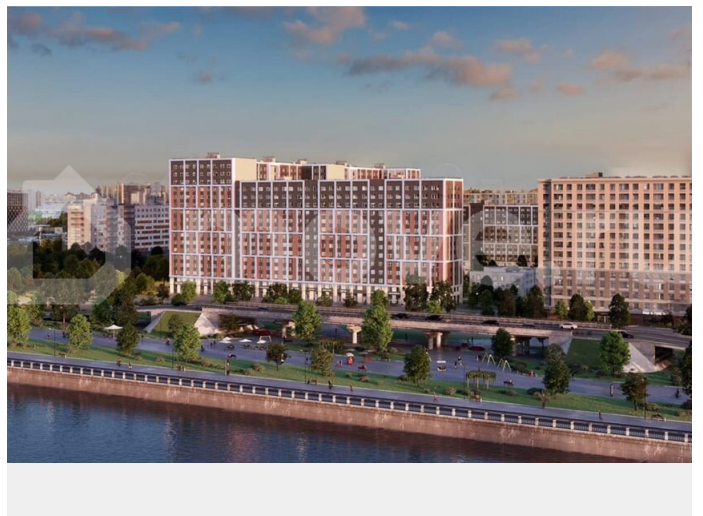

КОМНАТНОСТЬ
С

ПЛОЩАДЬ
28.24 м²

ЭТАЖ
2