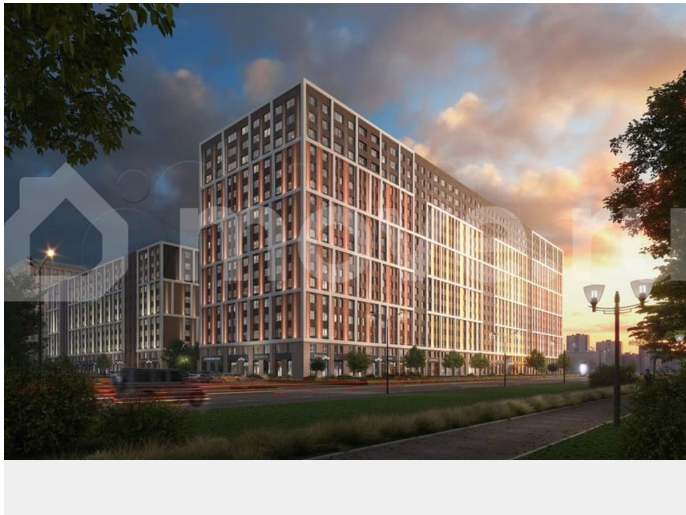

КОМНАТНОСТЬ
С

ПЛОЩАДЬ
28.24 м²

ЭТАЖ
2