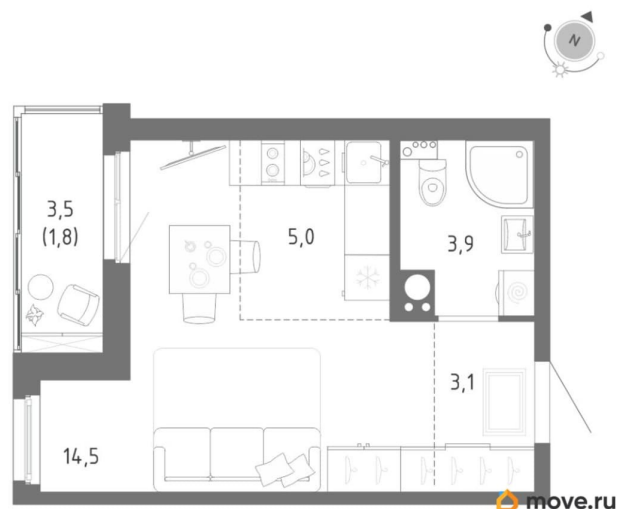

🕒 Создано: 05.02.2026 в 13:14

🔄 Обновлено: 01.04.2026 в 07:14

**Отдел продаж, Бесплатная
консультация**

79674395627

6 953 565 ₺

Округ

[СПБ, Пушкинский район](#)

Квартира

Высота потолков

2.72 м

Общая площадь

28.3 м²

Этаж

3/12

Детали объекта

Тип сделки

Продам

Раздел

[Квартиры](#)

Ремонт

без отделки

Квартира в новостройке

да

Год сдачи

4 квартал 2028 г.

лифт

Описание

Продаётся студия в строящемся доме (Корпус 1), срок сдачи: IV-кв. 2028, общей площадью 28.3 кв.м., на 3 этаже. Жилой комплекс

для заметок