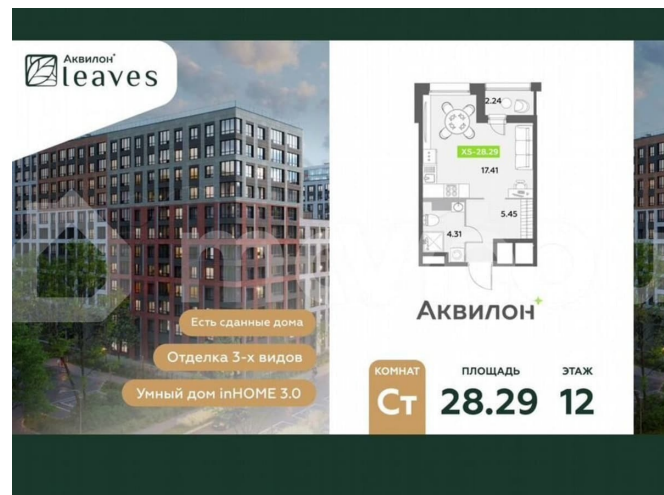

🕒 Создано: 18.02.2026 в 01:20

🔄 Обновлено: 03.04.2026 в 01:22

Санкт-Петербург, ш Пулковское, 30

10 304 296 ₺

Санкт-Петербург, ш Пулковское, 30

Улица

[шоссе Пулковское](#)

Квартира

Общая площадь

28.3 м²

Этаж

12/12

Детали объекта

Тип сделки

Продам

Раздел

[Квартиры](#)

Ремонт

с отделкой

Квартира в новостройке

да

Описание

Купи квартиру в ЖК «Аквилон Ливз»!
Отделка В квартире выполнена предчистовая отделка WhiteBox + Возможен дозаказ отделки в любом из 3 цветов: SAND, TERRA, GRAPHITE Отделка входит в стоимость квартиры в ДДУ ЖК «Аквилон Ливз» Жилой комплекс класса бизнес-лайт «Аквилон

Отдел продаж, Группа Аквилон

89251234567

для заметок