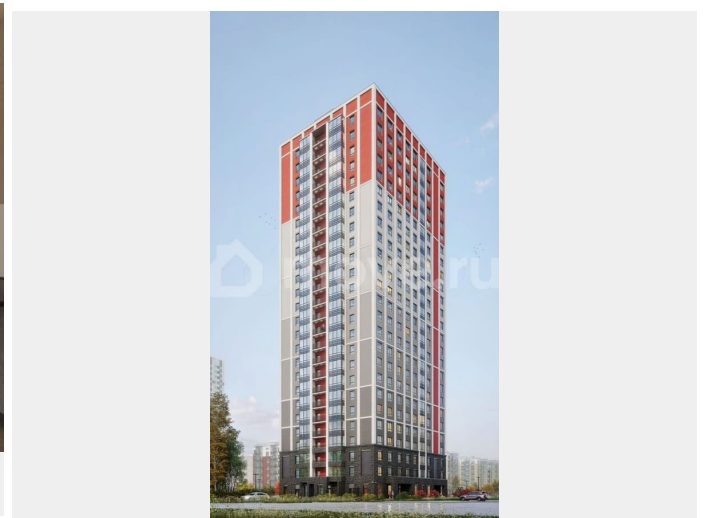

Окла

КОМНАТ   ПЛОЩАДЬ   ЭТАЖ
СТ   28,32 м²   10