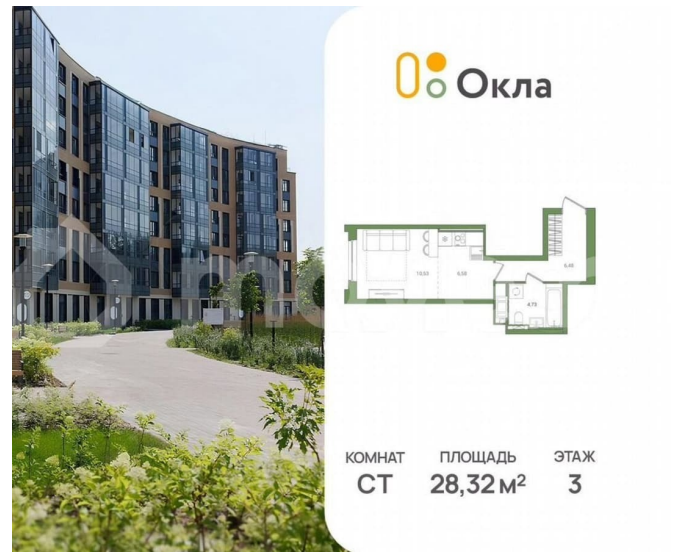

### Квартира

Общая площадь

28.3 м<sup>2</sup>

Этаж

3/25

### Описание

Продается квартира-студия 24 в ЖК ОКЛА

<https://spb.move.ru/objects/9293125628>

**Новая Жизнь, Новая Жизнь**

**89251234567**

для заметок

**Окла**

КОМНАТ	ПЛОЩАДЬ	ЭТАЖ
СТ	28,32 м <sup>2</sup>	3