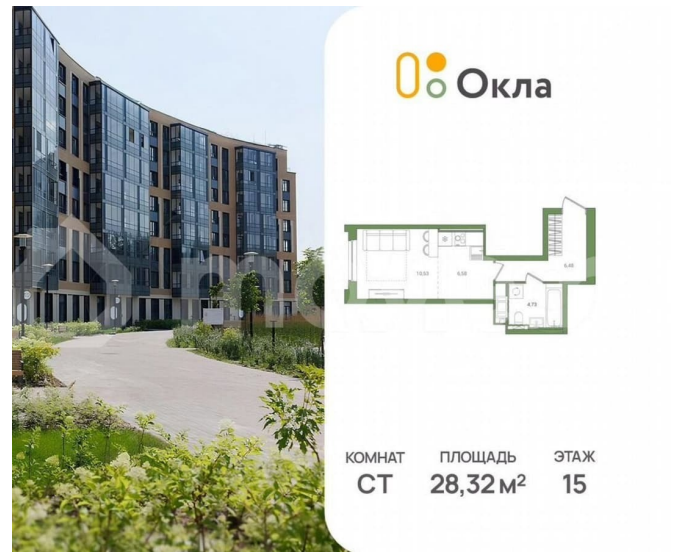

Создано: 03.04.2026 в 02:20

Обновлено: 11.04.2026 в 01:28

Новая Жизнь, Новая Жизнь

89251234567

Санкт-Петербург, Суздальское ш, стр.

2.2.1

6 881 760 ₹

Санкт-Петербург, Суздальское ш, стр. 2.2.1

для заметок

Квартира

Общая площадь

28.3 м²

Этаж

15/25

Детали объекта

Тип сделки

Продается квартира-студия 180 в ЖК ОКЛА

Окла

КОМНАТ ПЛОЩАДЬ ЭТАЖ
СТ 28,32 м² 15

Move.ru - вся недвижимость России