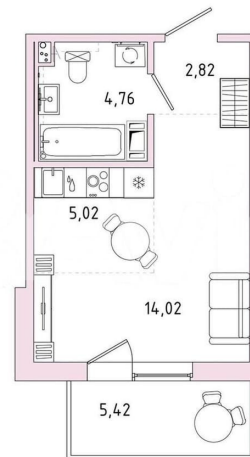

🕒 Создано: 03.04.2026 в 05:53

Обновлено: 03.04.2026 в 05:53

Ленинградская область, Гатчинский район, Гатчина, ш Пушкинское

5 503 100 ₺

Ленинградская область, Гатчинский район, Гатчина, ш Пушкинское

Улица

[шоссе Пушкинское](#)

Шоссе

[Пушкинское](#)

Квартира

Общая площадь

28.3 м²

Этаж

2/9

Детали объекта

Тип сделки

Продам

Раздел

[Квартиры](#)

Ремонт

без отделки

Квартира в новостройке

да

Описание

Продается квартира-студия 4 в ЖК IQ
Гатчина

для заметок