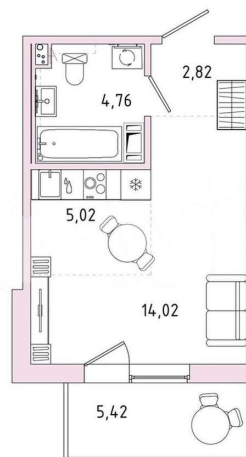

🕒 Создано: 03.04.2026 в 05:53

🔄 Обновлено: 03.04.2026 в 05:53

«Ленстройтрест», Ленстройтрест

89251234567

Ленинградская область, Гатчинский район, Гатчина, ш Пушкинское

5 573 725 ₺

Ленинградская область, Гатчинский район, Гатчина, ш Пушкинское

Улица

[шоссе Пушкинское](#)

Шоссе

[Пушкинское](#)

Квартира

Общая площадь

28.3 м²

Этаж

4/9

Детали объекта

Тип сделки

Продам

Раздел

[Квартиры](#)

Ремонт

без отделки

Квартира в новостройке

да

Описание

Продается квартира-студия 16 в ЖК IQ
Гатчина

для заметок