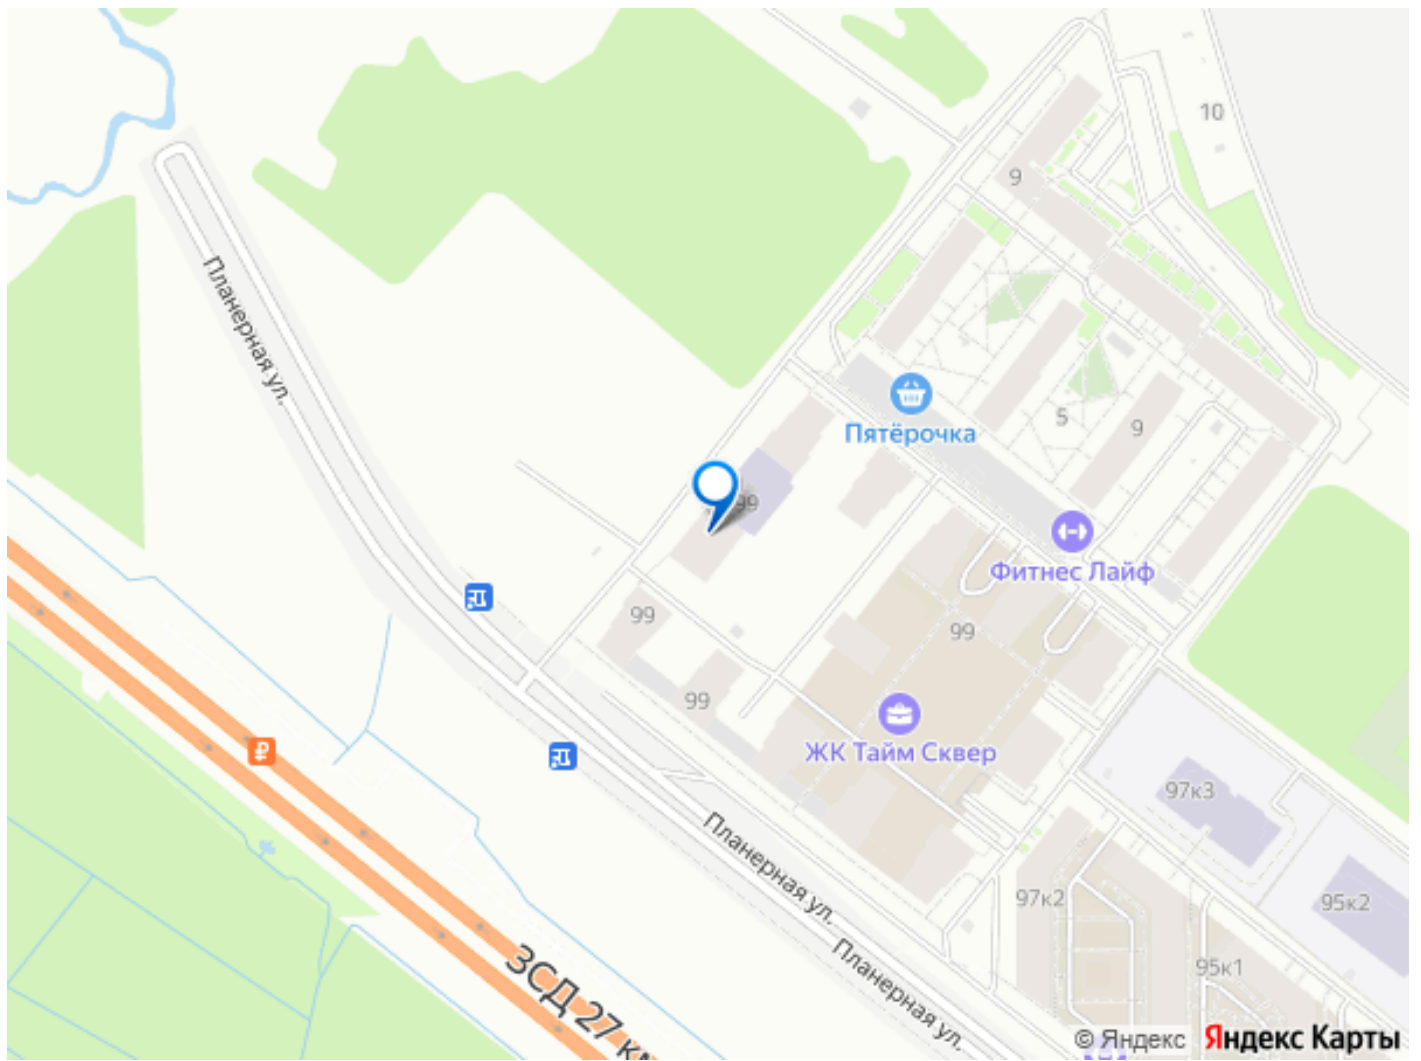

<https://spb.move.ru/objects/9290709730>

Холдинг «РСТИ» (Росстройинвест),

Холдинг «РСТИ» (Росстройинвест)

89251234567

для заметок

Расположение подходит как автомобилистам, так и тем, кто предпочитает общественный транспорт. Рядом с домами находятся выезды на КАД и Западный скоростной диаметр. До станции метро «Комендантский проспект» можно добраться за 30 минут на автобусе. В «Тайм Сквер» появится собственная инфраструктура. В коммерческих помещениях на первых этажах корпусов запланированы магазины, салоны красоты, кафе, рестораны и другие сервисы. Предусмотрен детский сад на 100 мест. В закрытом внутреннем дворе будут обустроены зоны для отдыха, игровые и спортивные площадки. Автовладельцев порадует отапливаемый паркинг, спуститься в который можно будет на лифте. Еще одно преимущество «Тайм Сквер» — его близость к природе. Окна домов выходят на Юнтоловский лесопарк. За 20 минут на машине жители комплекса доберутся до парка 300-летия Петербурга и Финского залива. А на «Лахта Центр» получится полюбоваться из окон некоторых квартир. Жилой комплекс состоит из 13 домов высотой 13 этажей. Фасады отделаны штукатуркой и клинкерной плиткой. Благодаря графитовому цвету и ассиметричному расположению окон дома выглядят строго, но в то же время оригинально. Расположение домов перекликается с названием проекта. Каждый из корпусов, находящихся по периметру участка, символизирует отдельный час на циферблате, а центральный дом (корпус 0) обозначает место пересечения стрелок. Благодаря этому с высоты комплекс будет напоминать огромные часы.