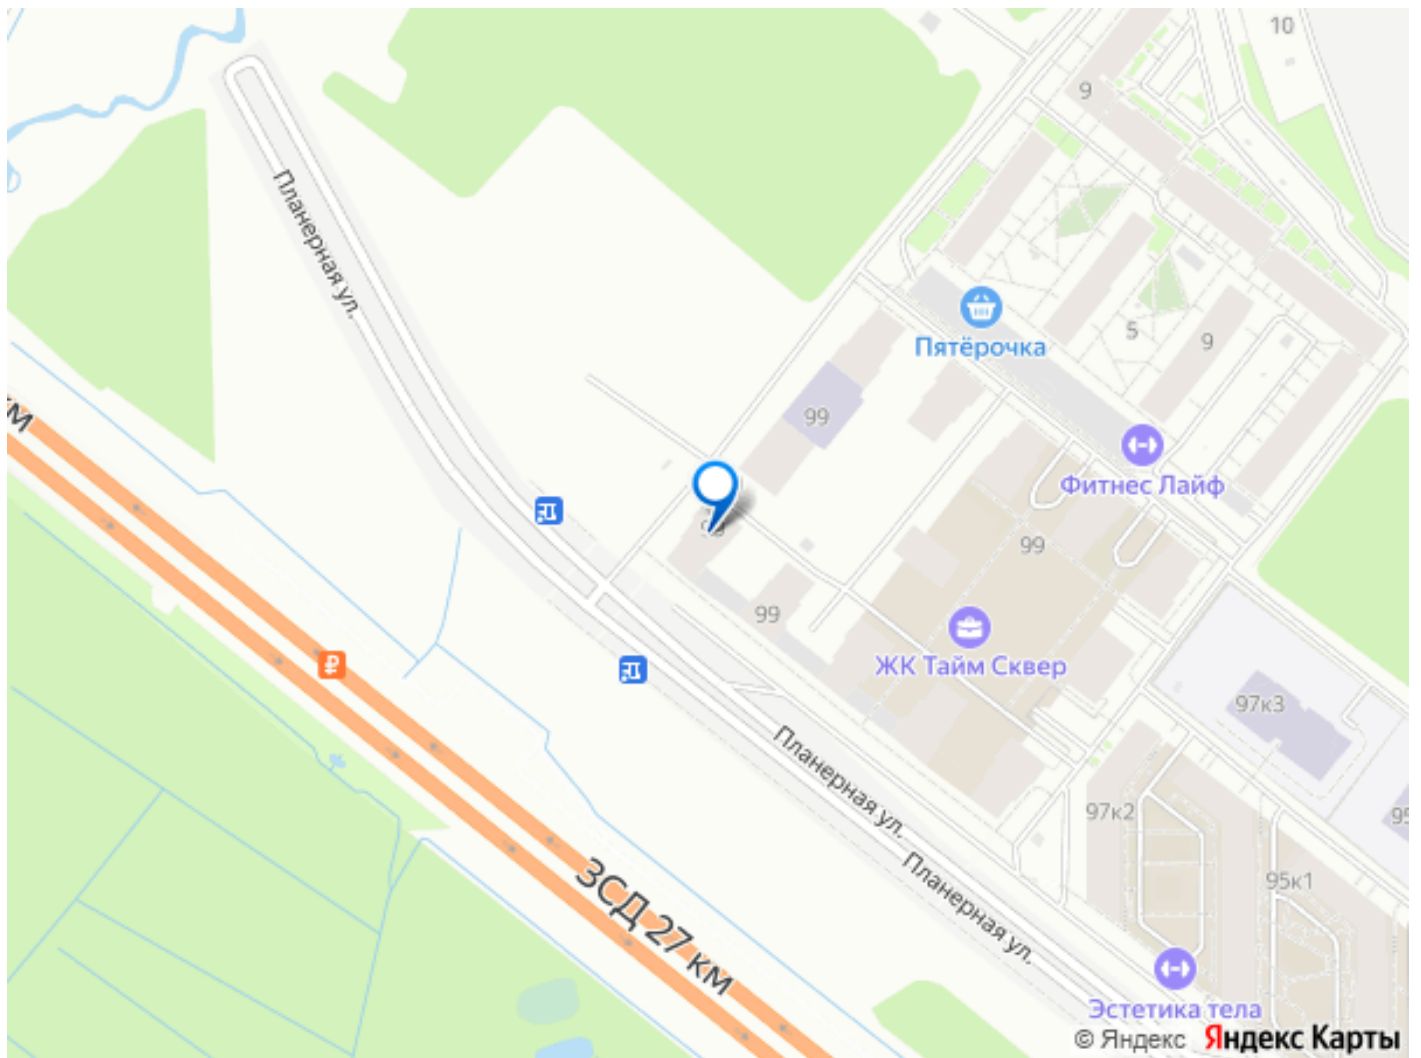

<https://spb.move.ru/objects/9290709771>

**Холдинг «РСТИ» (Росстройинвест),**

**Холдинг «РСТИ» (Росстройинвест)**

**89251234567**

для заметок

Расположение подходит как автомобилистам, так и тем, кто предпочитает общественный транспорт. Рядом с домами находятся выезды на КАД и Западный скоростной диаметр. До станции метро «Комендантский проспект» можно добраться за 30 минут на автобусе. В «Тайм Сквер» появится собственная инфраструктура. В коммерческих помещениях на первых этажах корпусов запланированы магазины, салоны красоты, кафе, рестораны и другие сервисы. Предусмотрен детский сад на 100 мест. В закрытом внутреннем дворе будут обустроены зоны для отдыха, игровые и спортивные площадки. Автовладельцев порадует отапливаемый паркинг, спуститься в который можно будет на лифте. Еще одно преимущество «Тайм Сквер» — его близость к природе. Окна домов выходят на Юнтоловский лесопарк. За 20 минут на машине жители комплекса доберутся до парка 300-летия Петербурга и Финского залива. А на «Лахта Центр» получится полюбоваться из окон некоторых квартир. Жилой комплекс состоит из 13 домов высотой 13 этажей. Фасады отделаны штукатуркой и клинкерной плиткой. Благодаря графитовому цвету и ассиметричному расположению окон дома выглядят строго, но в то же время оригинально. Расположение домов перекликается с названием проекта. Каждый из корпусов, находящихся по периметру участка, символизирует отдельный час на циферблате, а центральный дом (корпус 0) обозначает место пересечения стрелок. Благодаря этому с высоты комплекс будет напоминать огромные часы.