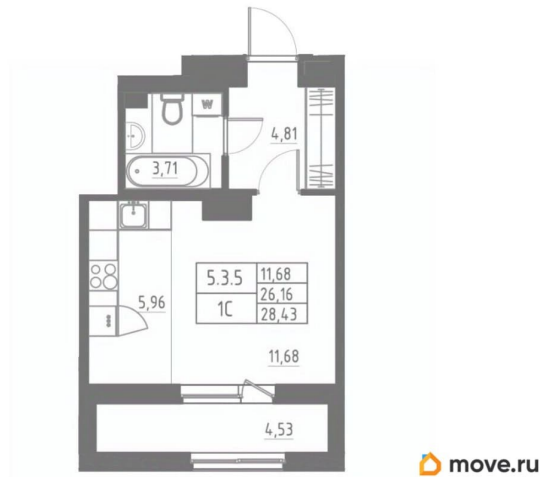

Квартира

Высота потолков

2.7 м

Жилая площадь

11.7 м²

Площадь кухни

6 м²

Общая площадь

Тип балкона

лоджия

Тип санузла

совмещенный

Вид из окна

на улицу

Ремонт

с отделкой