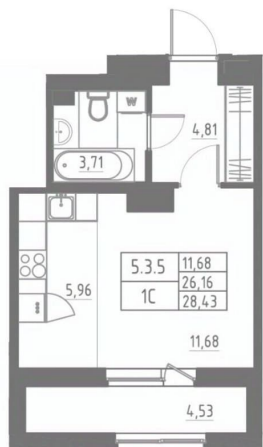

межэтажных перекрытий, шумозащитные окна, малозумные лифты Light-in - в квартирах устанавливаются широкоформатные окна, увеличены на 30%. Высота подоконников на уровне 60 см от пола. Vent-in - в каждой комнате есть клапаны индивидуальной вентиляции, которые обеспечивают приток свежего воздуха с улицы. inHOME умный дом в каждой квартире Интеллектуальная цифровая система, которая позволит дистанционно решать бытовые вопросы, управлять квартирой и экономить на оплате коммунальных услуг. В состав inHOME входят: IP-домофон, Face key, «умные» счетчики, датчики протечки, дистанционное отключение розеток, и т.д. Паркинг Подземный паркинг с доступом на лифте Локация - м. Звездная и м. Купчино 10 мин. на машине - КАД 5 мин. на машине - Пулковское шоссе 15 мин. на машине - Невский проспект 35 мин. на машине

move.ru