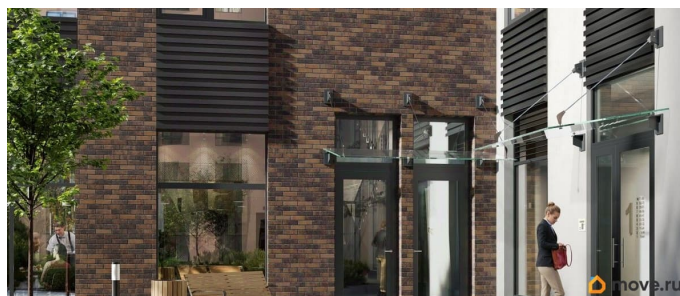

межэтажных перекрытий, шумозащитные окна, малозумные лифты Light-in - в квартирах устанавливаются широкоформатные окна, увеличены на 30%. Высота подоконников на уровне 60 см от пола. Vent-in - в каждой комнате есть клапаны индивидуальной вентиляции, которые обеспечивают приток свежего воздуха с улицы. inHOME умный дом в каждой квартире Интеллектуальная цифровая система, которая позволит дистанционно решать бытовые вопросы, управлять квартирой и экономить на оплате коммунальных услуг. В состав inHOME входят: IP-домофон, Face key, «умные» счетчики, датчики протечки, дистанционное отключение розеток, и т.д. Паркинг Подземный паркинг с доступом на лифте Локация - м. Звездная и м. Купчино 10 мин. на машине - КАД 5 мин. на машине - Пулковское шоссе 15 мин. на машине - Невский проспект 35 мин. на машине

move.ru