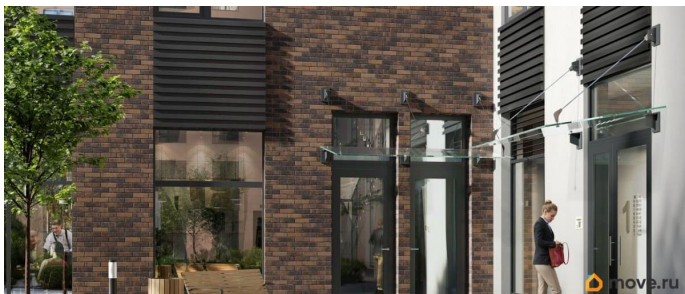

решать бытовые вопросы, управлять квартирой и экономить на оплате коммунальных услуг. В состав inHOME входят: IP-домофон, Face key, «умные» счетчики, датчики протечки, дистанционное отключение розеток, и т.д. Паркинг Подземный паркинг с доступом на лифте Локация - м. Звездная и м. Купчино 10 мин. на машине - КАД 5 мин. на машине - Пулковое 15 мин. на машине - Невский проспект 35 мин. на машине #zMdsBd