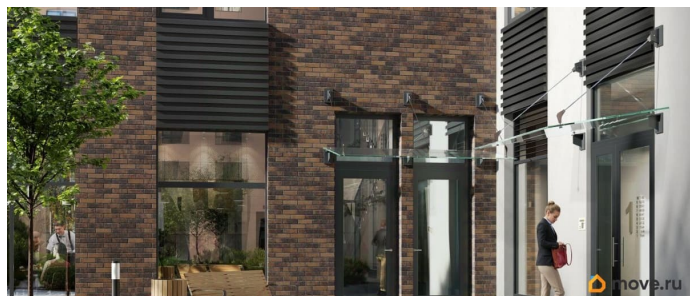

решать бытовые вопросы, управлять квартирой и экономить на оплате коммунальных услуг. В состав inHOME входят: IP-домофон, Face key, «умные» счетчики, датчики протечки, дистанционное отключение розеток, и т.д. Паркинг
Подземный паркинг с доступом на лифте
Локация - м. Звездная и м. Купчино 10 мин.
на машине - КАД 5 мин. на машине - Пулковское шоссе 15 мин.
на машине - Невский проспект 35 мин. на машине #zmd5cu