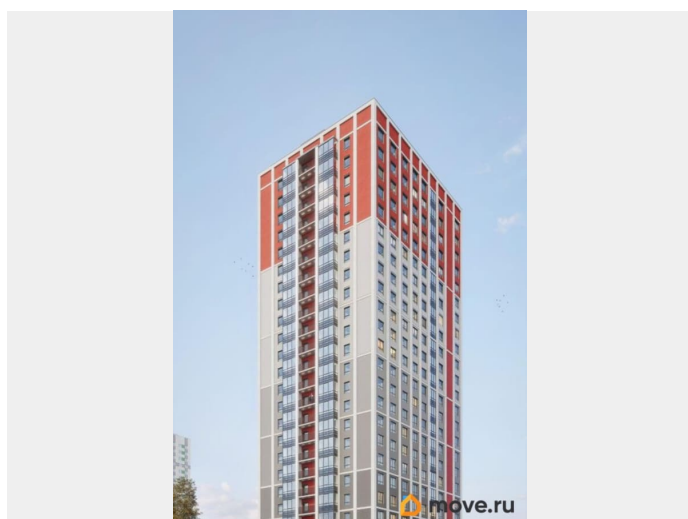

Год сдачи

2 квартал 2027 г.

лифт, парковка

Описание

Продается квартира-студия 163 в ЖК ОКЛА

Move.ru - вся недвижимость России