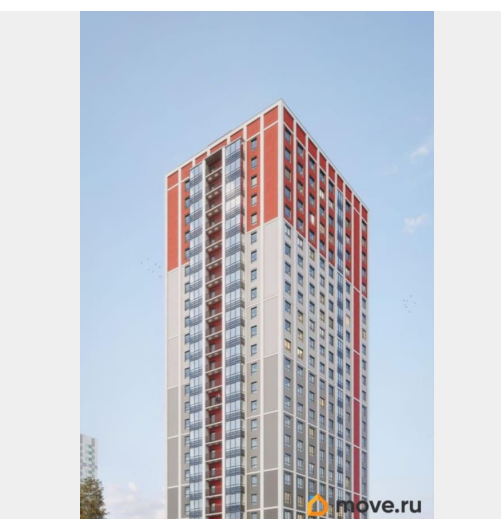

для посторонних и автомобилей. Доступ на территорию осуществляется по индивидуальным магнитным ключам. В квартале действуют современные системы видеонаблюдения. Паркинг: на территории предусмотрен многоуровневый паркинг, а так же гостевая парковка.