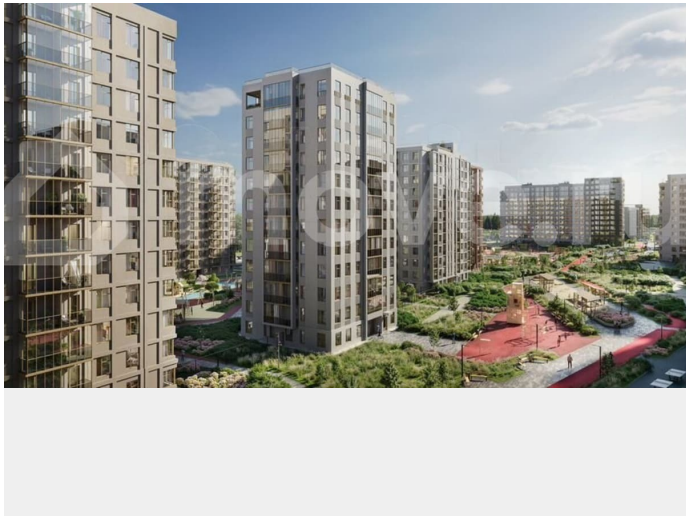

[Квартиры](#)

Ремонт

с отделкой

Квартира в новостройке

да

для заметок

Описание

Продаётся студия №210 с отделкой, площадью 28,44 кв.м., на 1 этаже. Дом №3.4-1 комфорт-класса, 12 этажей, в окружении леса и малоэтажной застройки. Проект с умным домом. РАСПОЛОЖЕНИЕ И БЛАГОУСТРОЙСТВО ЖК «Тишин» расположен в поселке Новоселье в окружении природы — рядом находятся Гореловский лес и Шунгеровский заказник, что делает его идеальным для любителей чистого воздуха и

покоя. Особенность комплекса — это благоустроенные дворы с зонами для отдыха, спорта и игр, а также центральный бульвар протяженностью 1 км с велодорожками, спортивными площадками и зонами для прогулок. На территории комплекса предусмотрены детские сады, школа, коммерческие помещения и паркинги, что создает комфортную среду для жизни. Три уровня умного дома 1. Уровень квартиры • Управление освещением, климатом и водоснабжением через мобильное приложение или голосового помощника. • Система защиты от протечек воды с автоматическим перекрытием стояков. • Пожарная сигнализация с уведомлениями в режиме реального времени. 2. Уровень дома • Онлайн-доступ к видеонаблюдению, включая просмотр архива. • Контроль доступа на этажах через СКУД (систему контроля и управления доступом). 3. Уровень ЖК • Единое мобильное приложение Wise City для общения с управляющей компанией, оплаты счетов и сервисных заявок. ГК «ЕДИНО» ГК «Едино» — один из лидеров рынка недвижимости Северо-Запада с 24-летним опытом. Компания известна высокими стандартами качества и соблюдением сроков сдачи объектов. В цифрах: Более 50 реализованных проектов. 60 000+ счастливых жителей. Мы организуем для вас бесплатный трансфер до офиса продаж и обратно!