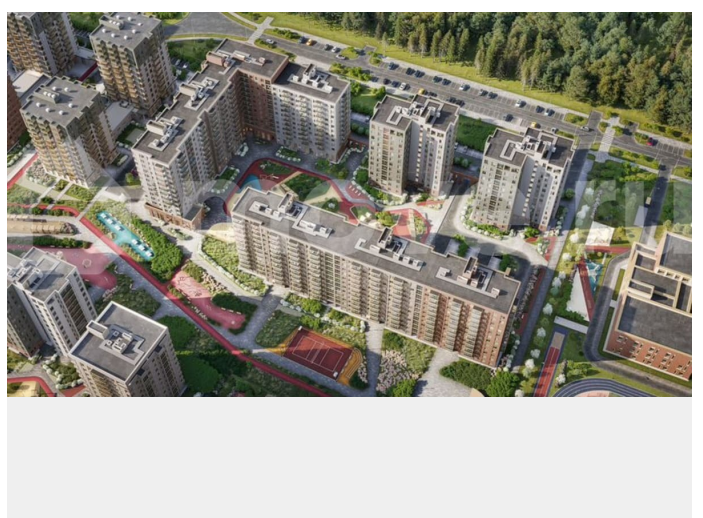

[Квартиры](#)

Ремонт

с отделкой

Квартира в новостройке

да

для заметок

Описание

Продаётся студия №210 с отделкой, площадью 28,44 кв.м., на 1 этаже. Дом №3.4-1 комфорт-класса, 12 этажей, в окружении леса и малоэтажной застройки. Проект с умным домом. РАСПОЛОЖЕНИЕ И БЛАГОУСТРОЙСТВО ЖК «Тишин» расположен в поселке Новоселье в окружении природы — рядом находятся Гореловский лес и Шунгеровский заказник, что делает его идеальным для любителей чистого воздуха и

покоя. Особенность комплекса — это благоустроенные дворы с зонами для отдыха, спорта и игр, а также центральный бульвар протяженностью 1 км с велодорожками, спортивными площадками и зонами для прогулок. На территории комплекса предусмотрены детские сады, школа, коммерческие помещения и паркинги, что создает комфортную среду для жизни. Три уровня умного дома 1. Уровень квартиры • Управление освещением, климатом и водоснабжением через мобильное приложение или голосового помощника. • Система защиты от протечек воды с автоматическим перекрытием стояков. • Пожарная сигнализация с уведомлениями в режиме реального времени. 2. Уровень дома • Онлайн-доступ к видеонаблюдению, включая просмотр архива. • Контроль доступа на этажах через СКУД (систему контроля и управления доступом). 3. Уровень ЖК • Единое мобильное приложение Wise City для общения с управляющей компанией, оплаты счетов и сервисных заявок. ГК «ЕДИНО» ГК «Едино» — один из лидеров рынка недвижимости Северо-Запада с 24-летним опытом. Компания известна высокими стандартами качества и соблюдением сроков сдачи объектов. В цифрах: Более 50 реализованных проектов. 60 000+ счастливых жителей. Мы организуем для вас бесплатный трансфер до офиса продаж и обратно!