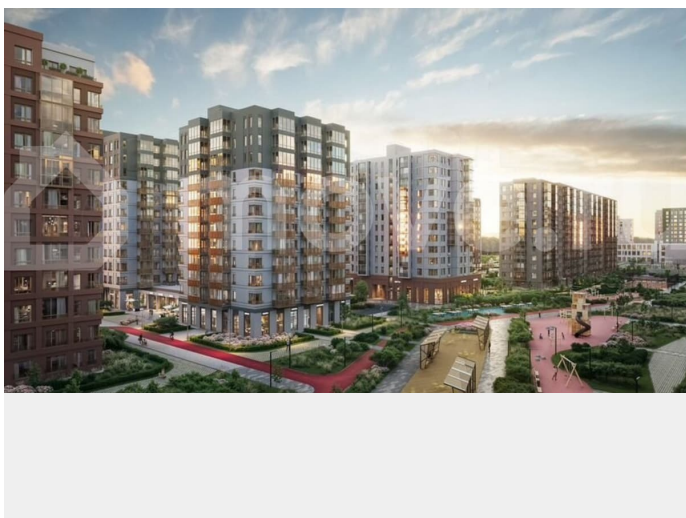

[Квартиры](#)

Ремонт

с отделкой

Квартира в новостройке

да

для заметок

Описание

Продаётся студия №210 с отделкой, площадью 28,44 кв.м., на 1 этаже. Дом №3.4-1 комфорт-класса, 12 этажей, в окружении леса и малоэтажной застройки. Проект с умным домом. РАСПОЛОЖЕНИЕ И БЛАГОУСТРОЙСТВО ЖК «Тишин» расположен в поселке Новоселье в окружении природы — рядом находятся Гореловский лес и Шунгеровский заказник, что делает его идеальным для любителей чистого воздуха и

покоя. Особенность комплекса — это благоустроенные дворы с зонами для отдыха, спорта и игр, а также центральный бульвар протяженностью 1 км с велодорожками, спортивными площадками и зонами для прогулок. На территории комплекса предусмотрены детские сады, школа, коммерческие помещения и паркинги, что создает комфортную среду для жизни. Три уровня умного дома 1. Уровень квартиры • Управление освещением, климатом и водоснабжением через мобильное приложение или голосового помощника. • Система защиты от протечек воды с автоматическим перекрытием стояков. • Пожарная сигнализация с уведомлениями в режиме реального времени. 2. Уровень дома • Онлайн-доступ к видеонаблюдению, включая просмотр архива. • Контроль доступа на этажах через СКУД (систему контроля и управления доступом). 3. Уровень ЖК • Единое мобильное приложение Wise City для общения с управляющей компанией, оплаты счетов и сервисных заявок. ГК «ЕДИНО» ГК «Едино» — один из лидеров рынка недвижимости Северо-Запада с 24-летним опытом. Компания известна высокими стандартами качества и соблюдением сроков сдачи объектов. В цифрах: Более 50 реализованных проектов. 60 000+ счастливых жителей. Мы организуем для вас бесплатный трансфер до офиса продаж и обратно!