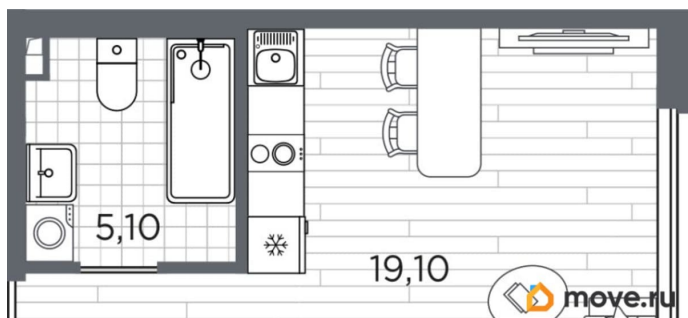

шоссе в новом формирующемся микрорайоне.
В составе квартала: 30 пятиэтажных домов,
школа со спортивным стадионом, 2 детских
сада, наземные и подземные паркинги,
центральный зеленый бульвар с play hub и
местами отдыха для детей. Благоустройство
квартала продумано до мельчайших деталей,
в его основе - забота о качестве жизни
каждого жителя.