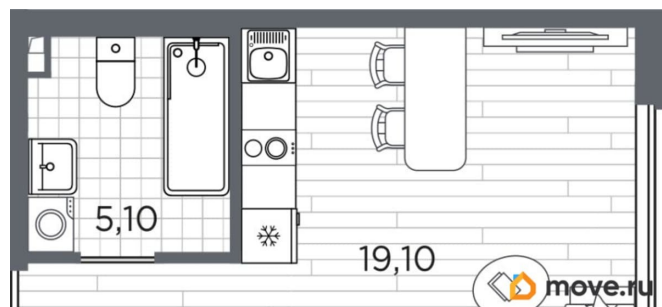

🕒 Создано: 10.10.2025 в 15:46

🔄 Обновлено: 15.04.2026 в 10:48

6 953 768 ₺

Округ

[СПБ, Московский район](#)

Квартира

Высота потолков

2.89 м

Общая площадь

28.4 м²

Этаж

2/5

Детали объекта

Тип сделки

Продам

Раздел

[Квартиры](#)

Квартира в новостройке

да

Год сдачи

2 квартал 2027 г.

лифт

Описание

Продаётся студия в строящемся доме (Дом 10), срок сдачи: II-кв. 2027, общей площадью 28.4 кв.м., на 2 этаже. Уютный пятиэтажный квартал PLUS Пулковский расположен в престижном Московском районе на пересечении Пулковского и Волхонского

<https://spb.move.ru/objects/9288297314>

**Отдел продаж, Бесплатная
консультация**

79820073024

для заметок