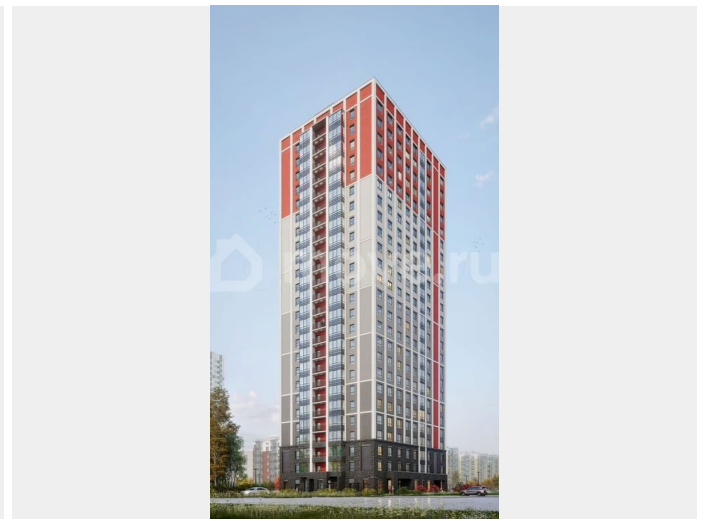

Продается квартира-студия 201 в ЖК ОКЛА

Окла

КОМНАТ ПЛОЩАДЬ ЭТАЖ
СТ 28,35 м² 17

Move.ru - вся недвижимость России