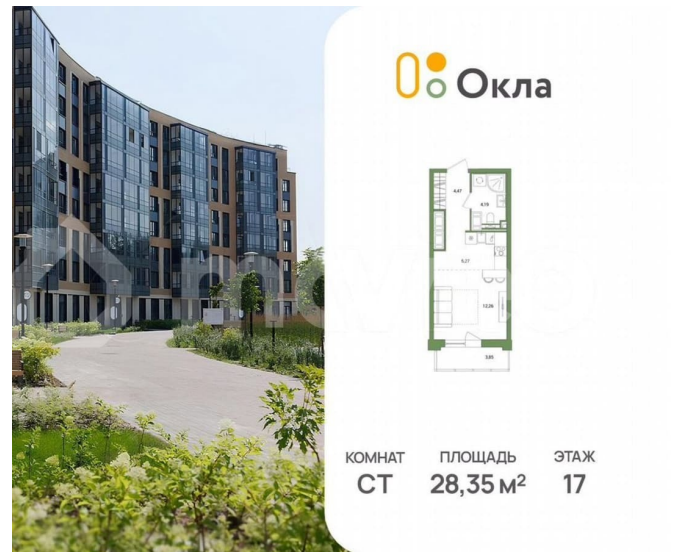

для заметок

Квартира

Общая площадь

28.4 м²

Этаж

17/25

Детали объекта

Тип сделки

Продается квартира-студия 201 в ЖК ОКЛА

Окла

КОМНАТ ПЛОЩАДЬ ЭТАЖ
СТ 28,35 м² 17

Move.ru - вся недвижимость России